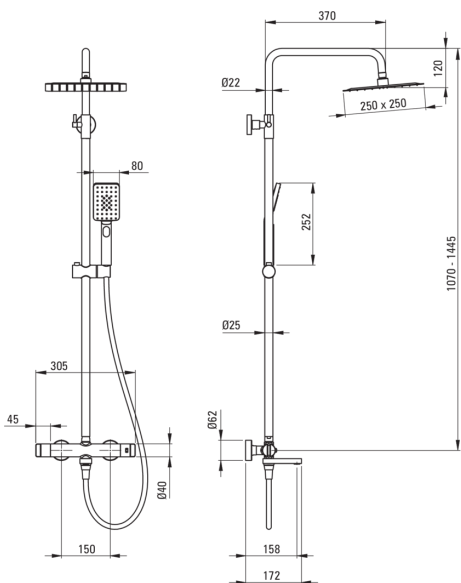

Esőztető zuhanyfej, kádtöltő csapteleppel

Cikkszám: NAC_Z1HT
EAN: 5907650815044
Szín: arany
Garancia [év]: 5

Esőztető zuhanyfej

Kivitelezés	arany
Csaptelep	Igen
Állítható magasságú fejszuhany	Igen
Rúdmagasság beállítása tól [mm]	1070
Rúdmagasság beállítása ig [mm]	1445

Rúd

Anyag	acél 304
-------	----------

Zuhanyfej

Anyag	rozsdamentes acél
Szélesség [mm]	250
Hosszúság [mm]	250
Anti-calc	Igen
Funkciók száma	1
Áramlások típusai	esőztető

Kézizuhanyok

Anti-calc	Igen
-----------	------

Csővek

Hosszúság [mm]	1500
Fonat típusa	nem alkalmazható
Fonás anyaga	PVC
Anti calc/vízkömegelőzés	1

Kifolyócsövek

Kifolyó típusa	összecsukható
Perlátor	Igen

Funkcióváltó

Váltó típusa	mechanikus kerámia
--------------	--------------------

Csaptelep

Csaptelep típusa	egykaros, termosztatikus
Visszacsapó szelepek	Igen

Kiemelések:

- A funkcionalitás és az esztétikum ötvözése
- Az ergonomikus gombok segítségével könnyen beállítható a vízáramlás
- A megerősített visszacsapó szelepek kompenzálják a nyomásemelkedéseket
- Mozgatható kifolyócső, amely egyben funkciókapcsoló is
- A mozgatható szilikon perlátor megkönnyíti a vízkőlerakódások eltávolítását
- 38°C hőmérséklet-zár az égési sérülések elkerülése érdekében
- Kiváló minőségű sárgaréz
- Ultra vékony acélfej
- Vízkömentesítő rendszer a vízkő egyszerű eltávolításához
- Zuhanyfej dőlésszög beállítása
- Dedikált tisztítószer, a felületek biztonságos tisztítására
- Csak a legjobb alapanyagokból, amelyek minőségét laboratóriumi vizsgálatok igazolták
- A csaptelep teste a legkiválóbb minőségű sárgarézből készült