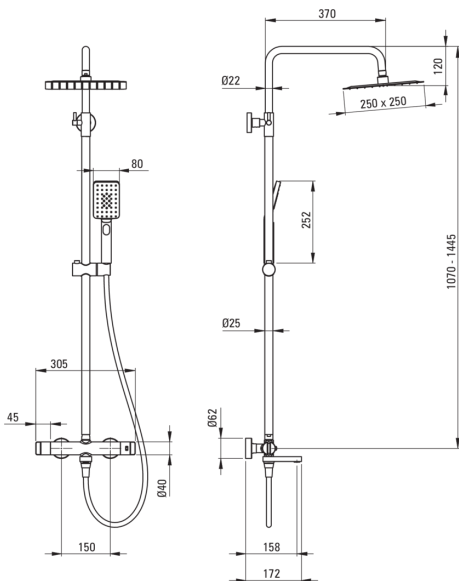

Columna de ducha, con batidora de bañera

Código de producto: NAC_Z1HT

EAN: 5907650815044

Color: oro

Garantía [años]: 5

Columnas de ducha

Finalizar	oro
Mezclador	Sí
Ajuste de altura de la cabeza de lluvia	Sí
Ajuste de altura de la barra de [mm]	1070
Ajuste de altura de la barra hasta [mm]	1445

Vara

Material	acero 304
----------	-----------

Alcachofa de la ducha

Material	acero inoxidable
Ancho [mm]	250
Longitud [mm]	250
Anti-calcal	Sí
Número de funciones	1
Tipo de transmisión	lluvia

Duchas de mano

Anti-calcal	Sí
-------------	----

Manguera

Longitud [mm]	1500
Trenza	no aplica
Material de trenza	PVC
Anti-twist	1

Boquiabiertos

Tipo de boquilla	plegable
Aireador	Sí

Interruptor de función

Tipo de interruptor	mecánico de cerámica
---------------------	----------------------

Mezclador

Tipo de mezcladora	piloto único, termostático
Revisar válvulas	Sí

Características:

- Combinación de funcionalidad y estética
- Las perillas ergonómicas facilitan la regulación del flujo de salida de agua
- Saltos de presión de nivel de válvulas de retorno reforzadas
- Un caño móvil que también es un interruptor de función
- Mover Silicone Airator facilita la eliminación de la piedra caliza
- El bloqueo de temperatura de 38 ° C previene las quemaduras
- Latón de clase superior
- Cabeza de acero ultra delgada
- Sistema anti-Calc que facilita la eliminación del lodo de piedra
- Ajuste del ángulo del cabezal de la ducha
- Una medida dedicada en la oferta es una caja fuerte dedicada para superficies limpias
- Solo los mejores materiales cuya calidad es confirmada por la investigación en el laboratorio
- Cuerpo de batería hecho de latón de la más alta calidad