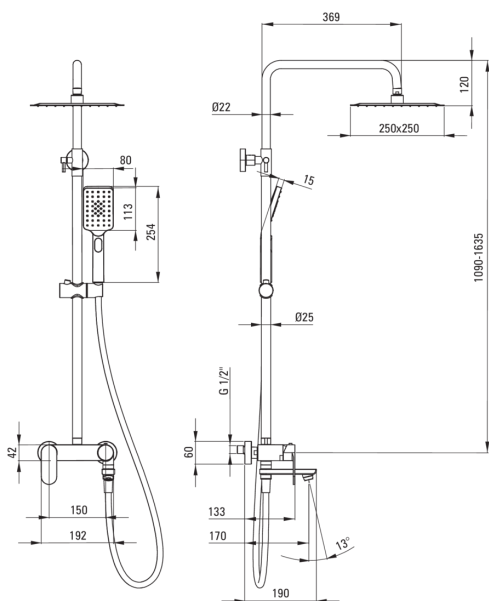

ALPINIA

Верхній душ, з змішувачем для ванни

Код продукту: NAC_Z1AM

EAN: 5907650831457

Колір: золотий

Гарантія: 5

Верхній душ

Оздоблення золотий

Змішувач Так

Регульована висота верхнього душу Так

Штанги для душа

Матеріал сталь 304

Додаткові функції регульований кут положення лійки

Верхній душ

Ширина [мм] 250

Довжина [мм] 250

Лійки

Кількість функцій 3

Anti calc Так

Типи потоку дощовий, водяний туман, змішаний

Шланги

Довжина [мм] 1500

Тип обплетення не стосується

Матеріал оплёту PVC

Anti_twist 1

Носики

Вид носика рухомий

Діапазон виливу для душу / ванни [мм] 170

Аератор Так

Перемикач функції

Тип перемикача механічний керамічний

Змішувач