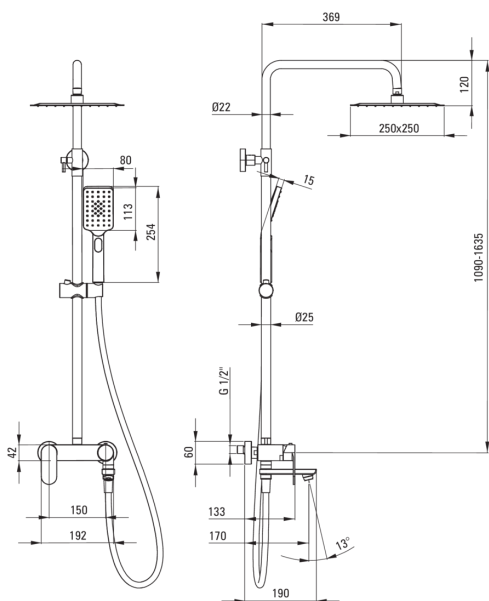

ALPINIA

tuš set, z armaturo za kad

koda izdelka: NAC_Z1AM

EAN: 5907650831457

Barva: zlato

Garancija [leta]: 5

Tuš sistem

Finiš	zlato
Armatura	Ja
Nastavitev višine deževne glave	Ja

Drog

Material	jeklo 304
Dodatne karakteristike	nastavljiv kot tuš glave

Tuš glava

Širina [mm]	250
Dolžina [mm]	250

Tuš ročke

Število funkcijskih stikal	3
Anti-kalcitni sistem	Ja
Tip curka	dež, meglica, mešano

Cevi

Dolžina [mm]	1500
Tip pletenja	ni relevantno
Material pletenja	PVC
Anti-twist	1

Izlivi

Tip izliva	zložljivo
Dolžina izliva za tuš/kad [mm]	170
Perlator	Ja

Funkcijsko stikalo

Tip stikala	mehanično, keramično
-------------	----------------------

Armatura vključena

Tip armature	armatura, z eno ročico
--------------	------------------------

karakteristike:

- Jeklen drog
- Lahkoten in nežen dizajn
- Samo najboljši materiali, katerih kakovost je potrjena z laboratorijskimi testi
- Sistem Anti-calc, ki olajša odstranjevanje oblog vodnega kamna
- Premični perlator omogoča usmerjanje toka vode
- Zložljiv izliv poveča udobje in varnost
- Telo armature je izdelano iz najkakovostnejše medenine
- Nastavljiv kot tuš ročke
- Nastavljiva višina deževne prhe
- V ponudbi Deante imamo tudi varna namenska čistila