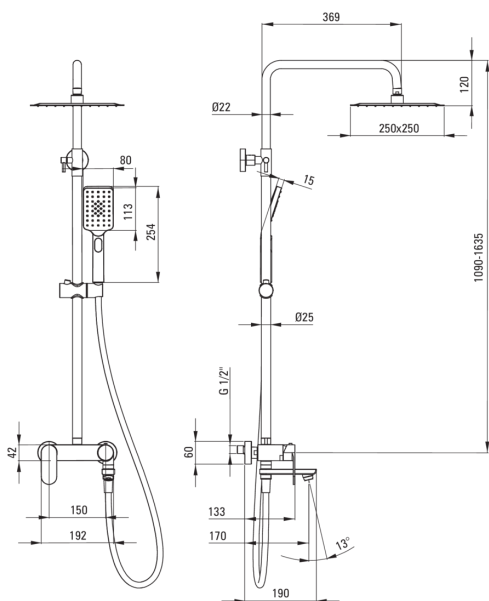

ALPINIA

Pălărie de duș, cu baterie pentru cadă

Codul produsului: NAC_Z1AM

EAN: 5907650831457

Culoarea: aur

Garanție [ani]: 5

Coloane de duș

Finisaj aur

Baterie Da

Reglarea înălțimii capului de duș tip ploaie Da

Tijă

Material oțel 304

Caracteristici suplimentare unghi reglabil al capului dușului

Cap de duș

Lățime [mm] 250

Lungimea [mm] 250

Dușuri de mână

Număr de funcții 3

Anti-calc Da

Tipul de jet ploaie, ceață, mixt

Furtunuri

Lungimea [mm] 1500

Tipul împletitunii nu este cazul

Material împletitură PVC

Anti-twist 1

Pipe

Tipul pipei pliabil

Raza de acțiune a pipei dușului/căzii [mm] 170

Aerator Da

Comutator funcții

Tipul comutatorului ceramic mecanic

Baterie

Tipul bateriei baterie, un mâner

Caracteristici:

- Bară din oțel
- Design ușor și subtil
- Doar cele mai bune materiale, a căror calitate a fost certificată prin teste de laborator
- Sistem anticălcă care facilitează îndepărtarea depunerilor de calcar
- Aeratorul mobil permite direcționarea jetului de apă.
- Pipa pliabilă mărește confortul și siguranța în utilizare.
- Corpul bateriei este fabricat din alamă de cea mai bună calitate.
- Unghiul reglabil pentru para de duș
- Înălțime reglabilă a dușului
- Agent de curățare special, sigur pentru suprafețele curățate