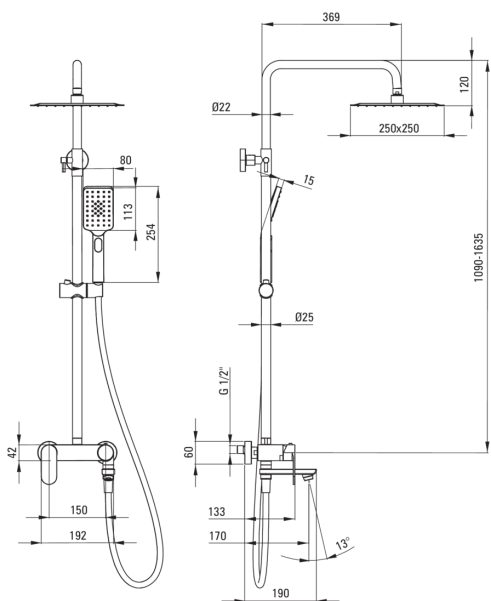

## Esőztető zuhanyfej, kádtöltő csapteleppel

Cikkszám: NAC\_Z1AM

EAN: 5907650831457

Szín: arany

Garancia [év]: 5

### Rúd

Anyag	acél 304
Kiegészítő jellemzők	Állítható szögű zuhanyfej

### Zuhanyfej

Szélesség [mm]	250
Hosszúság [mm]	250

### Csővek

Hosszúság [mm]	1500
Fonat típusa	nem alkalmazható
Fonás anyaga	PVC
Anti calc/vízkőmegelőzés	1