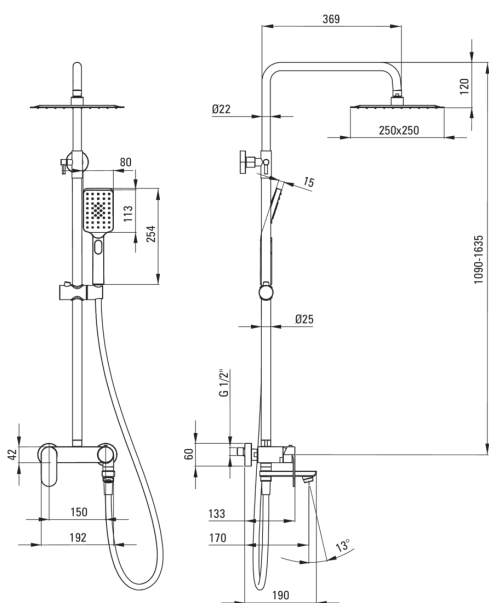

ALPINIA

Colonne de douche, avec mitigeur de baignoire

Code produit: NAC_Z1AM

EAN: 5907650831457

Couleur: d'or

Garantie [années]: 5

Colonnes de douche

Finition	d'or
Mitigeur	Oui
Réglage de la hauteur de la tête de pluie	Oui

La barre

Matériel	acier inoxydable 304
Caractéristiques supplémentaires	angle de pommeau de douche réglable

Pommeau de douche

Largeur [mm]	250
Longueur [mm]	250

Douchettes à main

Nombre de fonctions	3
Anti-calcaire	Oui
Types de flux	pluie de douche, brume d'eau, mixer

Flexibles

Longueur [mm]	1500
Type de tresse	n'est pas applicable
Matériau de la tresse	PVC
Anti-torsion	1

Becs

Type de bec	pliable
La distance bec douche/baignoire [mm]	170
Aérateur	Oui

Commutateur de fonction

Type de commutateur	céramique mécanique

Mitigeur

Type de mitigeur	mixer, mono-manche

Caractéristiques:

- Barre d'acier
- Design léger et subtil
- Seuls les meilleurs matériaux, dont la qualité a été confirmée par des tests en laboratoire
- Système anti-calcaire pour une élimination facile du calcaire
- Un aérateur mobile permet de diriger le jet d'eau
- Le bec pliable augmente le confort et la sécurité d'utilisation
- Le corps du mitigeur est en cuivre de la plus haute qualité
- Angle du casque réglable
- Hauteur de la douche pluie réglable
- Agent de nettoyage dédié, sans danger pour les surfaces nettoyées