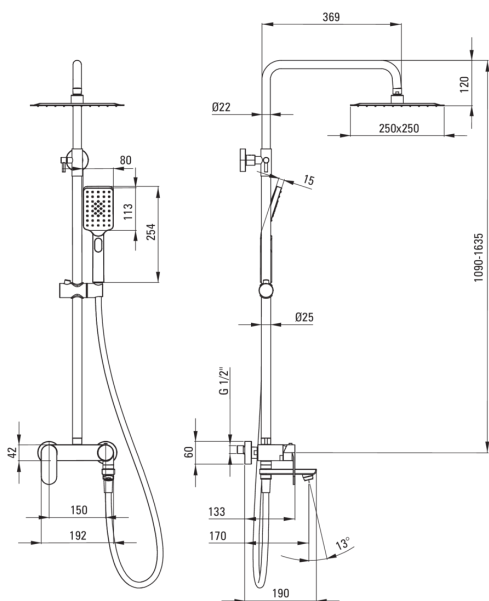

ALPINIA

Duschsystem, mit Badewannenarmatur

Artikel-Nr.: NAC_Z1AM

EAN: 5907650831457

Farbe: Gold

Garantie [Jahre]: 5

Duschsystem

Ausführung	Gold
Armatur	Ja
Höhenverstellbare kopfbrause	Ja

Stange

Material	Stahl 304
Zusatzmerkmale	regulierbarer Winkel der Einstellung von Kopfbrause

Kopfbrause

Breite [mm]	250
Länge	250

Handbrausen

Anzahl der funktionen	3
Anti-calc	Ja
Strahlart	Regen-, Wassersprühnebel, gemischt

Schläuche

Länge	1500
Geflechtart	nicht zutreffend
Geflechtmaterial	PVC
Anti-twist	1

Ausläufe

Auslaufart	klappbar
Ausladung der duscharmatur/ badewannenarmatur [mm]	170
Aerator	Ja

Funktionen-umschalter

Typ des umschalters	mechanisch, keramisch

Armatur

Art der armatur	Mischer, Einhebel

Charakteristische Merkmale:

- Stahlstange
- Leichtes und dezentes Design
- Nur die besten Materialien, deren Qualität durch Laboruntersuchungen bestätigt wird
- Anti-Kalk-System zur einfachen Entfernung von Kalkablagerungen
- Beweglicher Aerator ermöglicht den Wasserstrahl zu lenken
- Klappbarer Auslauf erhöht den Komfort und die Sicherheit
- Armaturkörper ist aus hochwertigem Messing gefertigt
- Einstellbarer Winkel der Brause
- Verstellbare Höhe der Dusche
- Spezielles Mittel, das für die zu reinigenden Oberflächen unbedenklich ist