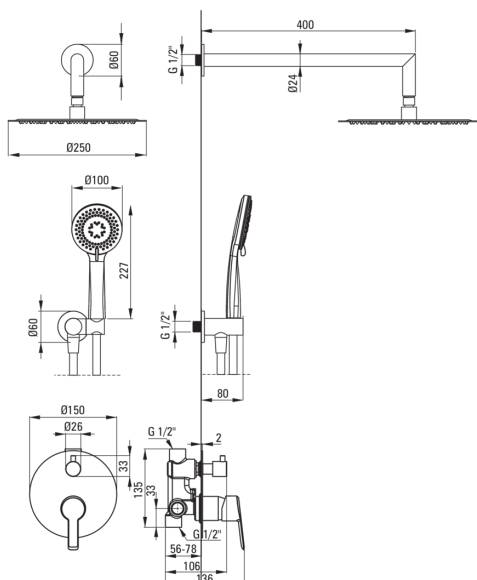

ARNIKA

Душова кабіна

Код продукту: NAC_R9QP

EAN: 5907650845546

Колір: брашоване золото

Гарантія: 7

Змішувач

Тип змішувача	з однією ручкою, змішуючий
Спосіб монтажу	прихований
Акустична група	1 ($x \leq 20$)

Носики

Діапазон виливу для душу / ванни [мм]	388
---------------------------------------	-----

Верхній душ

Форма	круглий
Матеріал	сталь 304
Товщина	8.2
Діаметр [мм]	250
Anti calc	Так
Кількість функцій	1
Типи потоку	дощовий

Лійки

Кількість функцій	3
Anti calc	Так
Типи потоку	дощовий, змішаний, гідромасаж

Шланги

Довжина [мм]	1500
Тип обплетення	не стосується
Матеріал оплёту	PVC
Anti_twist	1

Кутове з'єднання

Оздоблення	брашоване золото
Тип кронштейна	для шланга з тримачем лійки
Форма	круглий
Матеріал	латунь
Винт кронштейна	Так
Прихований монтаж	Так