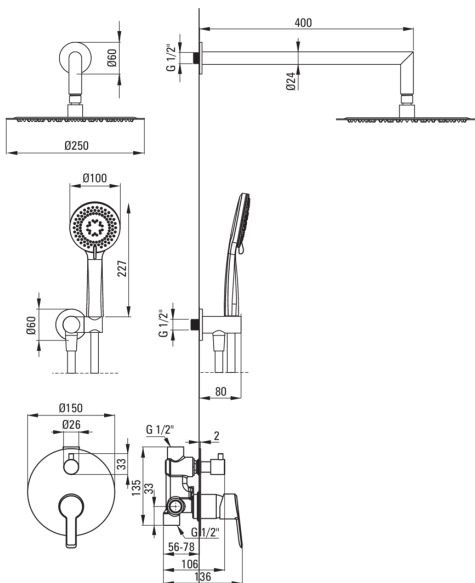

ARNIKA

Душова кабіна

Код продукту: NAC_R9QP
EAN: 5907650845546
Колір: брашоване золото
Гарантія: 7

Змішувач

Тип змішувача	з однією ручкою, змішуючий
Спосіб монтажу	прихований
Акустична група	1 ($x \leq 20$)

Носики

Діапазон виливу для душу / ванни [мм]	388
---------------------------------------	-----

Верхній душ

Форма	круглий
Матеріал	сталь 304
Товщина	8.2
Діаметр [мм]	250
Anti calc	Так
Кількість функцій	1
Типи потоку	дощовий

Лійки

Кількість функцій	3
Anti calc	Так
Типи потоку	дощовий, змішаний, гідромасаж

Шланги

Довжина [мм]	1500
Тип обплетення	не стосується
Матеріал оплётоту	PVC
Anti_twist	1

Кутове з'єднання

Оздоблення	брашоване золото
Тип кронштейна	для шланга з тримачем лійки
Форма	круглий
Матеріал	латунь
Винт кронштейна	Так
Прихований монтаж	Так