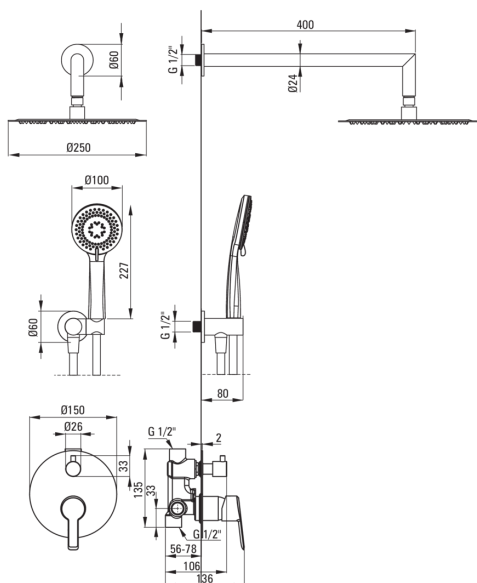

ARNIKA podometni tuš komplet

 deante

koda izdelka: NAC_R9QP

EAN: 5907650845546

Barva: mat zlato

Garancija [leta]: 7

Armatura vključena

Tip armature	z eno ročico, armatura
Metoda montaže	podometen
Zvočni razred [db]	l ($x \leq 20$)

Izlivi

Dolžina izliva za tuš/kad [mm]	388
--------------------------------	-----

Tuš glava

Oblika	okroglo
Material	jeklo 304
Debelina	8.2
Premer [mm]	250
Anti-kalcitni sistem	Ja
Število funkcijskih stikal	1
Tip curka	dež

Tuš ročke

Število funkcijskih stikal	3
Anti-kalcitni sistem	Ja
Tip curka	dež, mešano, hidromasaža

Cevi

Dolžina [mm]	1500
Tip pletenja	ni relevantno
Material pletenja	PVC
Anti-twist	1

Kotni priključki

Finiš	mat zlato
Tip priključka	za cev z držalom za tuš ročko
Oblika	okroglo
Material	medenina
Navoj priključka 1/2"	Ja
Podometna montaža	Ja

karakteristike:

- Lepota in harmonija dizajna
- Raznolikost barv z možnostjo kombiniranja
- Inovativen premaz iz brušenega zlata, enostaven za vzdrževanje
- Telo armature je izdelano iz najkakovostnejše medenine
- Podometna montaža poskrbi za estetiko kopalnice
- Mehansko keramično funkcijsko stikalo
- Samo najboljši materiali, katerih kakovost je potrjena z laboratorijskimi testi
- Nastavljiv kot tuš ročke
- 3-funkcijska tuš ročka
- Izjemno tanka jeklena glava
- Sistem Anti-calc, ki olajša odstranjevanje oblog vodnega kamna
- Sistem anti-twist, ki preprečuje zvijanje cevi
- Trpežen zaključek cevi iz medenine
- Ponudba vsebuje čistilno sredstvo za armature vseh barv