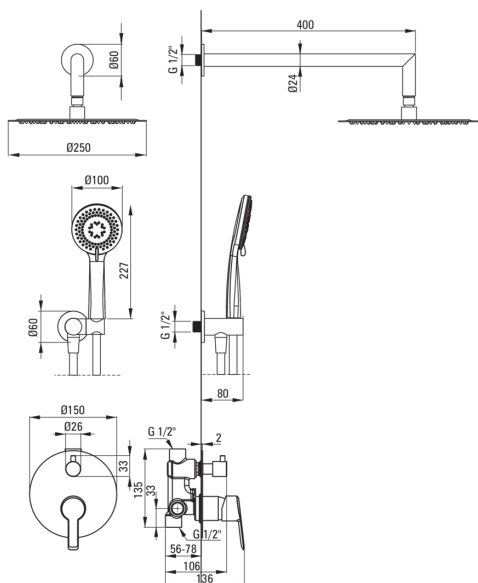

ARNIKA

Set de duș cu montare îngropată

 deante

Codul produsului: NAC_R9QP

EAN: 5907650845546

Culoarea: aur periat

Garanție [ani]: 7

Baterie

Tipul bateriei	un mâner, baterie
Metoda de instalare	îngropat
Grupa acustică [db]	1 (x ≤ 20)

Pipe

Raza de acțiune a pipei dușului/căzii [mm]	388
--	-----

Cap de duș

Formă	rotund
Material	oțel 304
Grosime	8.2
Diametru [mm]	250
Anti-calc	Da
Număr de funcții	1
Tipul de jet	ploaie

Dușuri de mână

Număr de funcții	3
Anti-calc	Da
Tipul de jet	ploaie, mixt, hidromasaj

Furtunuri

Lungimea [mm]	1500
Tipul împletitunii	nu este cazul
Material împletitură	PVC
Anti-twist	1

Racord rectangular

Finisaj	aur periat
Tipul racordului	pentru furtunuri cu suport pentru dușul de mână
Formă	rotund
Material	alamă
Filet de conexiune	Da
Montare îngropată	Da

Caracteristici:

- Design plin de frumusețe și armonie
- Varietatea culorilor oferă multe posibilități de amenajări
- Finisaj aur periat inovativ și ușor de întreținut
- Corpul bateriei este fabricat din alamă de cea mai bună calitate.
- Instalarea încastrată la nivel îi oferă băii un aspect estetic.
- Comutator pentru funcții, ceramic, mecanic
- Doar cele mai bune materiale, a căror calitate a fost certificată prin teste de laborator
- Unghiul reglabil pentru para de duș
- Pară de duș cu 3 funcții
- Cap ultra subțire
- Sistem anticalcar care facilitează îndepărtarea depunerilor de calcar
- Sistem Anti-twist care împiedică răsucirea furtunului
- Capetele furtunurilor făcute din alamă rezistentă
- Oferta include și agenți de curățare pentru toate tipurile de finisaje