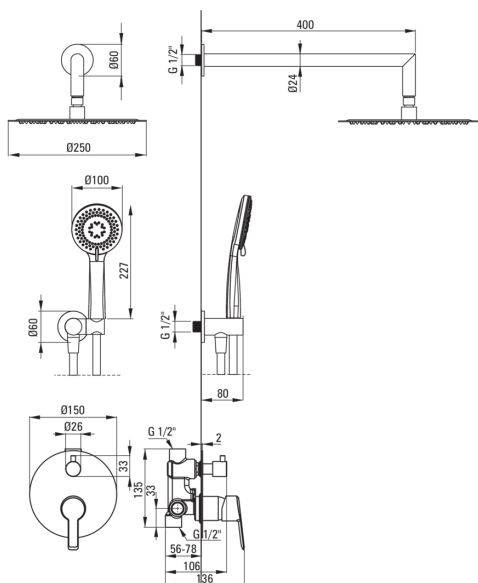

## Set de duș cu montare îngropată

Codul produsului: NAC\_R9QP

EAN: 5907650845546

Culoarea: aur periat

Garanție [ani]: 7

### Pipe

Raza de acțiune a pipei dușului/căzii [mm]	388
--	-----

### Cap de duș

Formă	rotund
Material	oțel 304
Grosime	8.2
Diametru [mm]	250
Anti-calc	Da
Număr de funcții	1
Tipul de jet	ploaie

### Furtunuri

Lungimea [mm]	1500
Tipul împletitunii	nu este cazul
Material împletitură	PVC
Anti-twist	1