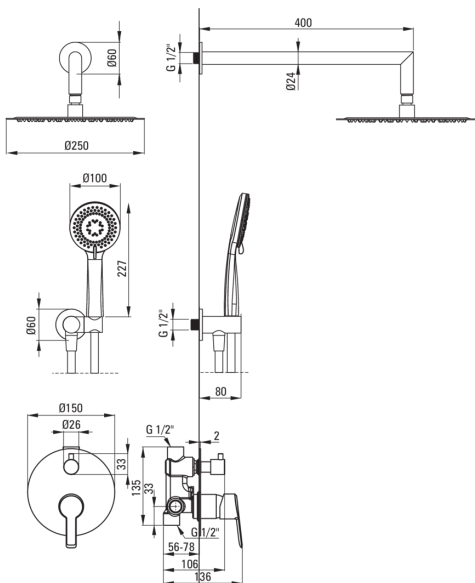

Código de producto: NAC_R9QP

EAN: 5907650845546

Color: oro cepillado

Garantía [años]: 7

Mezclador

Tipo de mezcladora	piloto único, mezclador
Metodo de instalacion	ocultado
Grupo acústico [db]	1 (x ≤ 20)

Boquiabiertos

Gama de boquilla de ducha/ baño [mm]	388

Alcachofa de la ducha

Forma	redondo
Material	acero 304
Espesor	8.2
Diámetro [mm]	250
Anti-calcal	Sí
Número de funciones	1
Tipo de transmisión	lluvia

Duchas de mano

Número de funciones	3
Anti-calcal	Sí
Tipo de transmisión	lluvia, mezclado, Hidromasaje

Manguera

Longitud [mm]	1500
Trenza	no aplica
Material de trenza	PVC
Anti-twist	1

Conexión angular

Finalizar	oro cepillado
Tipo de conexión	para la manguera con soporte de ducha manual
Forma	redondo
Material	latón
Hilo de conexión	Sí
Montaje oculto	Sí

Características:

- Diseño lleno de belleza y armonía
- La variedad de colores ofrece muchas posibilidades de disposición
- Cuerpo de batería hecho de latón de la más alta calidad
- El ensamblaje oculto asegura la estética del baño
- Interruptor de función de cerámica mecánica
- Solo los mejores materiales cuya calidad es confirmada por la investigación en el laboratorio
- Ajustable el ángulo de inclinación de teleducha
- Teleducha de 3 funciones
- Cabeza de acero ultra delgada
- Sistema anti-Calc que facilita la eliminación del lodo de piedra
- Sistema anti-Twist que evita la torcedura de la serpiente
- Consejos de manguera duraderos hechos de latón