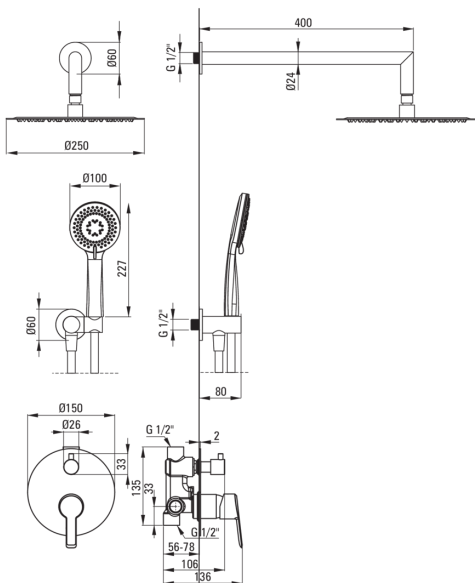

Código de producto: NAC_R9QP

EAN: 5907650845546

Color: oro cepillado

Garantía [años]: 7

Mezclador

Tipo de mezcladora	piloto único, mezclador
Metodo de instalacion	ocultado
Grupo acústico [db]	1 (x ≤ 20)

Boquiabiertos

Gama de boquilla de ducha/ baño [mm]	388

Alcachofa de la ducha

Forma	redondo
Material	acero 304
Espesor	8.2
Diámetro [mm]	250
Anti-calcal	Sí
Número de funciones	1
Tipo de transmisión	lluvia

Duchas de mano

Número de funciones	3
Anti-calcal	Sí
Tipo de transmisión	lluvia, mezclado, Hidromasaje

Manguera

Longitud [mm]	1500
Trenza	no aplica
Material de trenza	PVC
Anti-twist	1

Conexión angular

Finalizar	oro cepillado
Tipo de conexión	para la manguera con soporte de ducha manual

Forma	redondo
Material	latón
Hilo de conexión	Sí
Montaje oculto	Sí

Características:

- Diseño lleno de belleza y armonía
- La variedad de colores ofrece muchas posibilidades de disposición
- Cuerpo de batería hecho de latón de la más alta calidad
- El ensamblaje oculto asegura la estética del baño
- Interruptor de función de cerámica mecánica
- Solo los mejores materiales cuya calidad es confirmada por la investigación en el laboratorio
- Ajustable el ángulo de inclinación de teleducha
- Teleducha de 3 funciones
- Cabeza de acero ultra delgada
- Sistema anti-Calc que facilita la eliminación del lodo de piedra
- Sistema anti-Twist que evita la torcedura de la serpiente
- Consejos de manguera duraderos hechos de latón