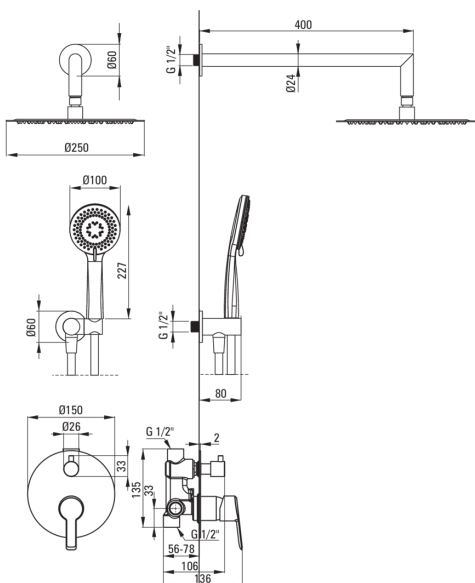

ARNIKA Unterputz-Duschset

Artikel-Nr.: NAC_R9QP
 EAN: 5907650845546
 Farbe: gebürstetes Gold
 Garantie [Jahre]: 7

Armatur

Art der armatur	Einhebel, Mischer
Methode der montage	Unterputz-
Akkustische gruppe	1 (x ≤ 20)

Ausläufe

Ausladung der duscharmatur/ badewannenarmatur [mm]	388
---	-----

Kopfbrause

Form	rund
Material	Stahl 304
Dicke [mm]	8.2
Durchschnitt	250
Anti-calc	Ja
Anzahl der funktionen	1
Strahlart	Regen-

Handbrausen

Anzahl der funktionen	3
Anti-calc	Ja
Strahlart	Regen-, gemischt, Hydromassage

Schläuche

Länge	1500
Geflechtart	nicht zutreffend
Geflechtmaterial	PVC
Anti-twist	1

Winkelanschlüsse

Ausführung	gebürstetes Gold
Anschlussart	für Schlauch mit Handbrause-Halterung
Form	rund
Material	Messing
Anschlussgewinde	Ja
Unterputzmontage	Ja