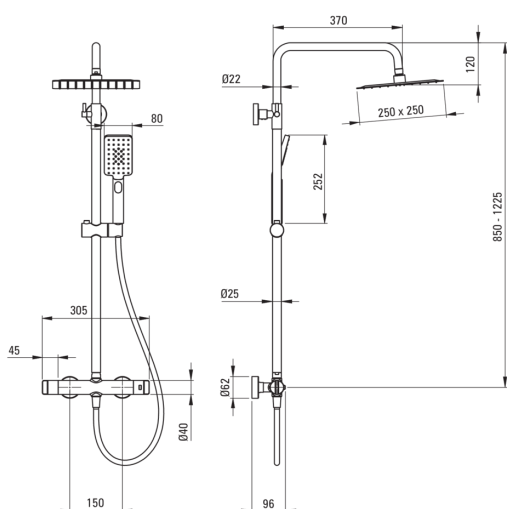

# Верхний душ, со смесителем для душа

Код товара: NAC\_R4HT  
EAN: 5907650835202  
Цвет: брашированное золото  
Гарантия [лет]: 5

## Верхний душ

Отделка брашированное золото

Регулируемая высота верхнего душа

Да

Регулировка высоты штанги для [мм]

850

Регулировка высоты штанги для [мм]

1225

## Штанга для душа

Материал сталь 304