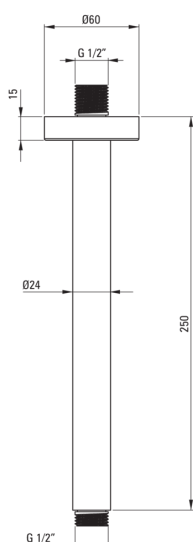

koda izdelka: NAC\_R42K

EAN: 5907650834359

Barva: mat zlato

Garancija [leta]: 2

#### Izlivi

material	medenina
tip izliva	strop tuša
tip izliva	fiksno