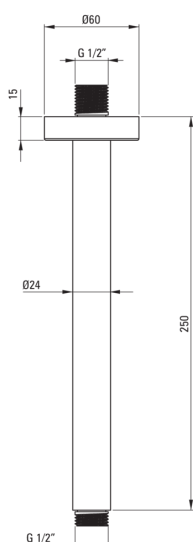

## Bec de plafond

Code produit: NAC\_R42K

EAN: 5907650834359

Couleur: or brossé

Garantie [années]: 2