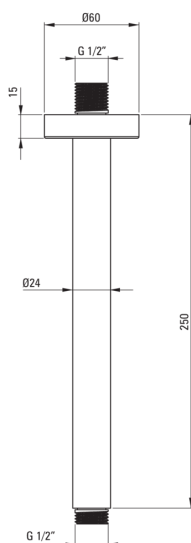

Artikel-Nr.: NAC\_R42K  
EAN: 5907650834359  
Farbe: gebürstetes Gold  
Garantie [Jahre]: 2

### Ausläufe

Material	Messing
Typ des Auslaufs	Decken-Dusch-
Auslaufart	fest