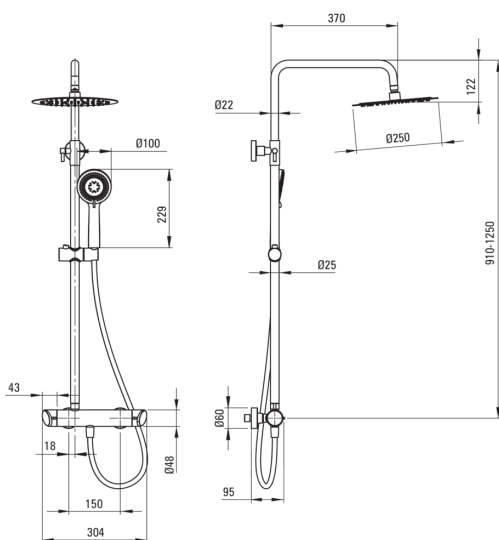

ARNIKA

Верхній душ, з змішувачем для душу

 deante

Код продукту: NAC_R1QK

EAN: 5907650834144

Колір: брашоване золото

Гарантія: 5

Верхній душ

Оздоблення	брашоване золото
Змішувач	Так
Регульована висота верхнього душу	Так
Регулювання висоти штанги від [мм]	950
Регулювання висоти штанги до [мм]	1210

Штанги для душа

Матеріал	сталь 304, латунь, ABS
Додаткові функції	регульований кут положення лійки

Верхній душ

Форма	круглий
Матеріал	нержавіюча сталь
Товщина	55
Діаметр [мм]	250
Anti calc	Так
Типи потоку	дощовий
Швидкий час відгуку на ввімкнення і вимкнення води	Так

Лійки

Кількість функцій	3
Anti calc	Так
Типи потоку	дощовий, змішаний, гідромасаж

Шланги

Довжина [мм]	1500
Тип обплетення	не стосується
Матеріал оплёту	PVC
Anti_twist	1

Змішувач

Тип змішувача	з двома ручками, змішувачий
---------------	-----------------------------

Відмінна риса:

- Дизайн, повний краси і гармонії.
- Різноманітність кольорів дає багато можливостей для аранжування
- Штанга зі сталі
- Система Anti-calc для полегшення видалення кам'яного осаду
- Тільки найкращі матеріали, якість яких ми підтверджуємо дослідженнями в лабораторії
- Змішувач оснащений зворотними клапанами, щоб змішана вода не поверталася в інсталяцію
- 3-функціональна лійка
- Регульована висота верхнього душу
- Інноваційне та просте в догляді покриття - шліфоване золото
- Засіб для очищення санітарної арматури доступний у всіх кольорах