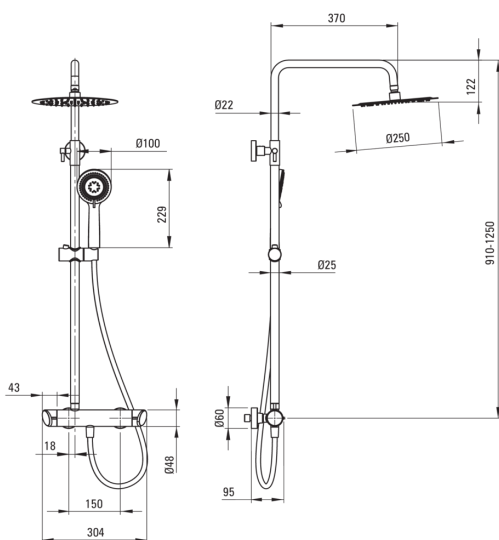

ARNIKA

Верхній душ, з змішувачем для душу

Код продукту: NAC_R1QK

EAN: 5907650834144

Колір: брашоване золото

Гарантія: 5

Верхній душ

Оздоблення	брашоване золото
Змішувач	Так
Регульована висота верхнього душу	Так
Регулювання висоти штанги від [мм]	950
Регулювання висоти штанги до [мм]	1210

Штанги для душа

Матеріал	сталь 304, латунь, ABS
Додаткові функції	регульований кут положення лійки

Верхній душ

Форма	круглий
Матеріал	нержавіюча сталь
Товщина	55
Діаметр [мм]	250
Anti calc	Так
Типи потоку	дощовий
Швидкий час відгуку на ввімкнення і вимкнення води	Так

Лійки

Кількість функцій	3
Anti calc	Так
Типи потоку	дощовий, змішаний, гідромасаж

Шланги

Довжина [мм]	1500
Тип обплетення	не стосується
Матеріал оплёту	PVC
Anti_twist	1

Змішувач

Тип змішувача	з двома ручками, змішувачий
---------------	-----------------------------