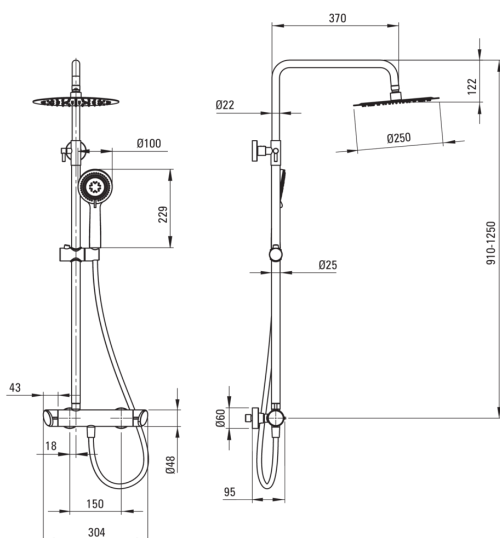

ARNIKA

Esőztető zuhanyfej, zuhany csapteleppel

Cikkszám: NAC_R1QK

EAN: 5907650834144

Szín: szálcsiszolt arany

Garancia [év]: 5

Esőztető zuhanyfej

Kivitelezés	szálcsiszolt arany
Csaptelep	Igen
Állítható magasságú fejuhany	Igen
Rúdmagasság beállítása tól [mm]	950
Rúdmagasság beállítása ig [mm]	1210

Rúd

Anyag	acél 304, sárgaréz, ABS
Kiegészítő jellemzők	Állítható szögű zuhanyfej

Zuhanyfej

Alak	kerek
Anyag	rozsdamentes acél
Vastagság [mm]	55
Átmérő [mm]	250
Anti-calc	Igen
Áramlások típusai	esőztető
Gyors reagálás a víz be- és kikapcsolására	Igen

Kézizuhanyok

Funkciók száma	3
Anti-calc	Igen
Áramlások típusai	esőztető, kevert, hidromasszázs

Csővek

Hosszúság [mm]	1500
Fonat típusa	nem alkalmazható
Fonás anyaga	PVC
Anti calc/vízkömegelőzés	1

Csaptelep

Csaptelep típusa	kétkaros, keverő
------------------	------------------

Kiemelések:

- Dizájn tele szépséggel és harmóniával
- A színválaszték sokféle elrendezési lehetőséget kínál
- Acélrúd
- Vízkömentesítő rendszer a vízkő egyszerű eltávolításához
- Csak a legjobb alapanyagokból, amelyek minőségét laboratóriumi vizsgálatok igazolták
- A csaptelep visszacsapó szelepekkel van felszerelve, hogy a kevert víz ne folyjon vissza a berendezésbe
- 3 funkciók kézizuhany
- Állítható magasságú esőztető
- Innovatív és könnyen kezelhető bevonat - szálcsiszolt arany
- Az ajánlat tartalmaz egy tisztítószer a szerelvényekhez, amely bármilyen színhez használható