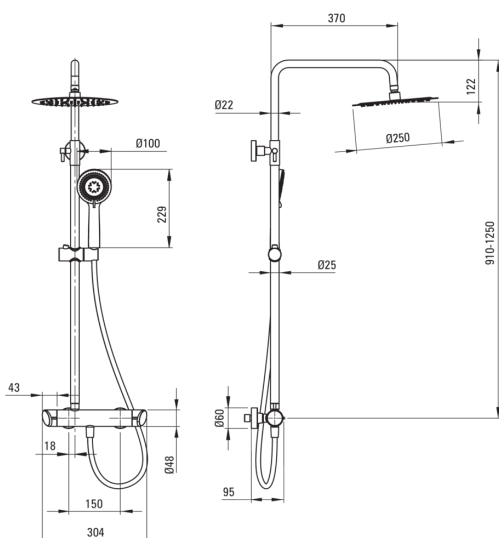

ARNIKA

Duschesystem, mit Duscharmatur

Artikel-Nr.: NAC_R1QK
 EAN: 5907650834144
 Farbe: gebürstetes Gold
 Garantie [Jahre]: 5

Duschesystem

| | |
|--------------------------------------|------------------|
| Ausführung | gebürstetes Gold |
| Armatur | Ja |
| Höhenverstellbare kopfbrause | Ja |
| Regulierung der stangenhöhe von [mm] | 950 |
| Regulierung der stangenhöhe bis [mm] | 1210 |

Stange

| | |
|----------------|---|
| Material | Stahl 304, Messing, ABS |
| Zusatzmerkmale | regulierbarer Winkel der Einstellung von Kopfbrause |

Kopfbrause

| | |
|---|------------------|
| Form | rund |
| Material | Rostfreies Stahl |
| Dicke [mm] | 55 |
| Durchschnitt | 250 |
| Anti-calc | Ja |
| Strahlart | Regen- |
| Schnelle reaktionszeit auf ein- und wasserausschalten | Ja |

Handbrausen

| | |
|-----------------------|--------------------------------|
| Anzahl der funktionen | 3 |
| Anti-calc | Ja |
| Strahlart | Regen-, gemischt, Hydromassage |

Schläuche

| | |
|------------------|------------------|
| Länge | 1500 |
| Geflechtart | nicht zutreffend |
| Geflechtmaterial | PVC |
| Anti-twist | 1 |