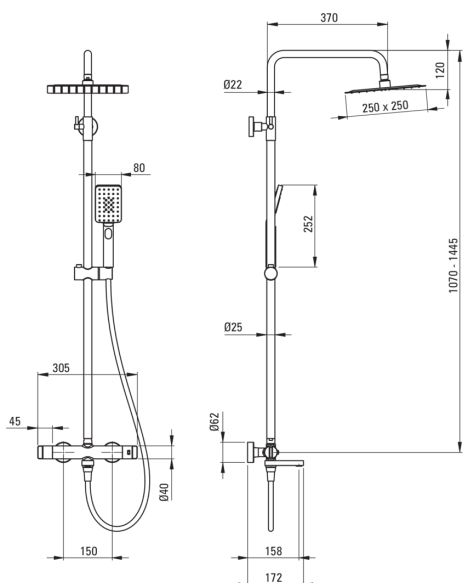

Верхний душ, со смесителем для ванны

Код товара: NAC_R1HT
EAN: 5907650835196
Цвет: брашированное золото
Гарантия [лет]: 5

Верхний душ

Отделка	сталь
Смеситель	Да
Регулируемая высота верхнего душа	Да
Регулировка высоты штанги для [мм]	1070
Регулировка высоты штанги для [мм]	1445

Штанга для душа

Материал	сталь 304
----------	-----------

Изливы

Вид излива	складная
Аэратор	Да

Переключатель функции

Тип переключателя	механический керамический
-------------------	------------------------------