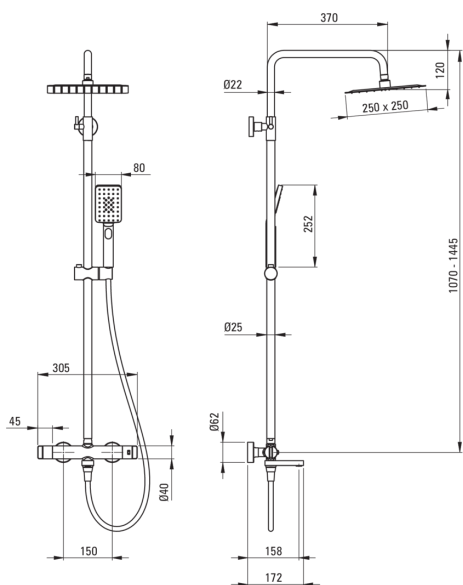

Верхний душ, со смесителем для ванны

Код товара: NAC_R1HT
EAN: 5907650835196
Цвет: брашированное золото
Гарантия [лет]: 5

Верхний душ

Отделка	сталь
Смеситель	Да
Регулируемая высота верхнего душа	Да
Регулировка высоты штанги для [мм]	1070
Регулировка высоты штанги для [мм]	1445

Штанга для душа

Материал	сталь 304
----------	-----------

Изливы

Вид излива	складная
Аэратор	Да

Переключатель функции

Тип переключателя	механический керамический
-------------------	------------------------------