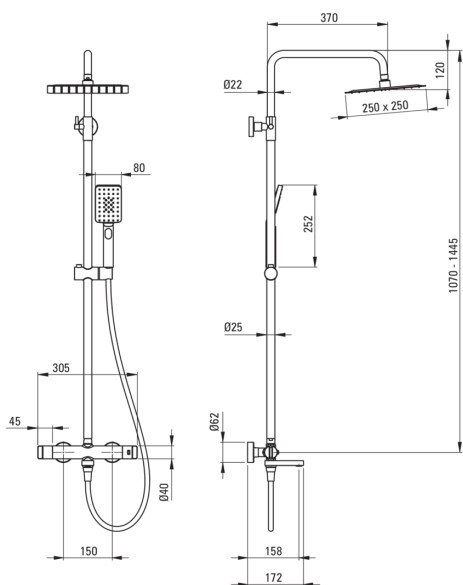

Pălărie de duș, cu baterie pentru cadă

Codul produsului: NAC_R1HT

EAN: 5907650835196

Culoarea: aur periat

Garanție [ani]: 5

Coloane de duș

Finisaj	oțel
Baterie	Da
Reglarea înălțimii capului de duș tip ploaie	Da
Reglarea înălțimii barei până la [mm]	1070
Reglarea înălțimii barei până la [mm]	1445

Tijă

Material	oțel 304
----------	----------

Pipe

Tipul pipei	pliabil
Aerator	Da

Comutator funcții

Tipul comutatorului	ceramic mecanic
---------------------	-----------------

Baterie

Tipul bateriei	două mânere, cu termostat
Supape de reținere	Da