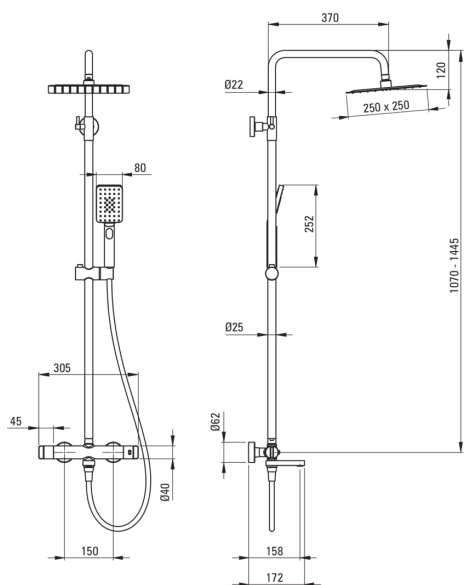

# Colonna doccia, con miscelatore per vasca da bagno

Codice prodotto: NAC\_R1HT

EAN: 5907650835196

Colore: oro spazzolato

Garanzia [anni]: 5

## Colonne doccia

Finitura	acciaio
Miscelatore	Sì
Regolazione dell'altezza del soffione	Sì
Regolazione dell'altezza della barra da [mm]	1070
Regolazione dell'altezza della barra fino a [mm]	1445

## Asta

Materiale	acciaio 304
-----------	-------------