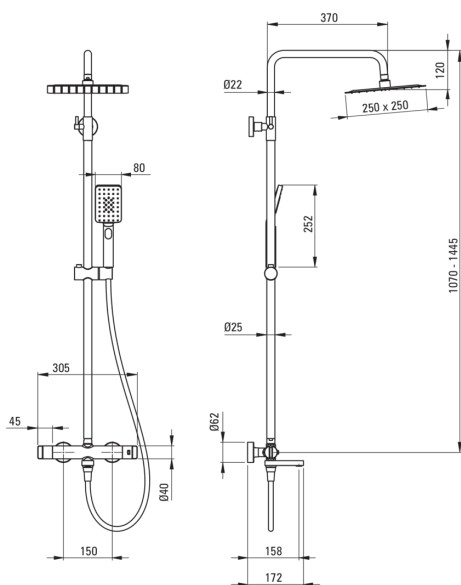

# Esőztető zuhanyfej, kádtöltő csapteleppel

Cikkszám: NAC\_R1HT  
EAN: 5907650835196  
Szín: szálcsiszolt arany  
Garancia [év]: 5

## Esőztető zuhanyfej

Kivitelezés	acél
Csaptelep	Igen
Állítható magasságú fejszuhany	Igen
Rúdmagasság beállítása tól [mm]	1070
Rúdmagasság beállítása ig [mm]	1445

## Rúd

Anyag	acél 304
-------	----------

## Csaptelep

Csaptelep típusa	kétkaros, termosztatikus
Visszacsapó szelepek	Igen