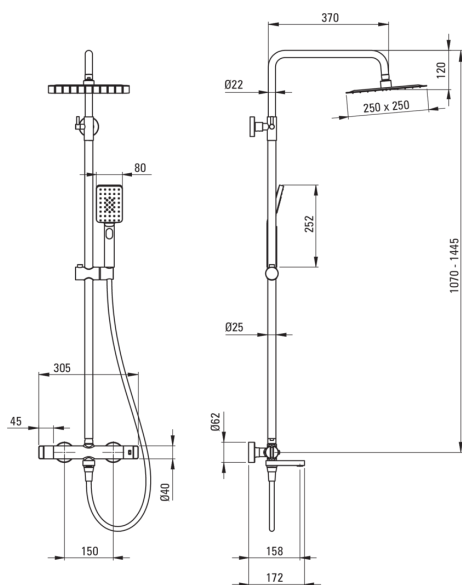

Columna de ducha, con batidora de bañera

Código de producto: NAC_R1HT

EAN: 5907650835196

Color: oro cepillado

Garantía [años]: 5

Columnas de ducha

Finalizar acero

Mezclador Sí

Ajuste de altura de la cabeza de lluvia Sí

Ajuste de altura de la barra de [mm] 1070

Ajuste de altura de la barra hasta [mm] 1445

Vara

Material acero 304

Boquiabiertos

Tipo de boquilla plegable

Aireador Sí

Interruptor de función

Tipo de interruptor mecánico de cerámica

Mezclador

Tipo de mezcladora de dos maneras, termostático

Revisar válvulas Sí

Características:

- Las perillas ergonómicas facilitan la regulación del flujo de salida de agua
- Saltos de presión de nivel de válvulas de retorno reforzadas
- Mover Silicone Airator facilita la eliminación de la piedra caliza
- El bloqueo de temperatura de 38 ° C previene las quemaduras
- Latón de clase superior
- Cabeza de acero ultra delgada
- Sistema anti-Calc que facilita la eliminación del lodo de piedra