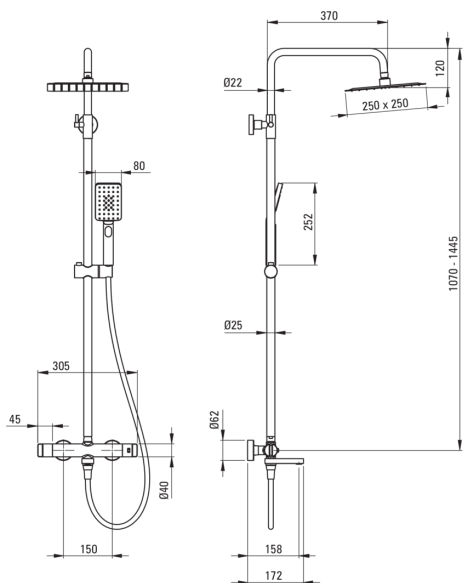

Columna de ducha, con batidora de bañera

Código de producto: NAC_R1HT

EAN: 5907650835196

Color: oro cepillado

Garantía [años]: 5

Columnas de ducha

Finalizar	acero
Mezclador	Sí
Ajuste de altura de la cabeza de lluvia	Sí
Ajuste de altura de la barra de [mm]	1070
Ajuste de altura de la barra hasta [mm]	1445

Vara

Material	acero 304
----------	-----------

Boquiabiertos

Tipo de boquilla	plegable
Aireador	Sí

Interruptor de función

Tipo de interruptor	mecánico de cerámica
---------------------	----------------------

Mezclador

Tipo de mezcladora	de dos maneras, termostático
Revisar válvulas	Sí

Características:

- Las perillas ergonómicas facilitan la regulación del flujo de salida de agua
- Saltos de presión de nivel de válvulas de retorno reforzadas
- Mover Silicone Airator facilita la eliminación de la piedra caliza
- El bloqueo de temperatura de 38 ° C previene las quemaduras
- Latón de clase superior
- Cabeza de acero ultra delgada
- Sistema anti-Calc que facilita la eliminación del lodo de piedra
- La teleducha con sistema antical facilita la eliminación de la cal