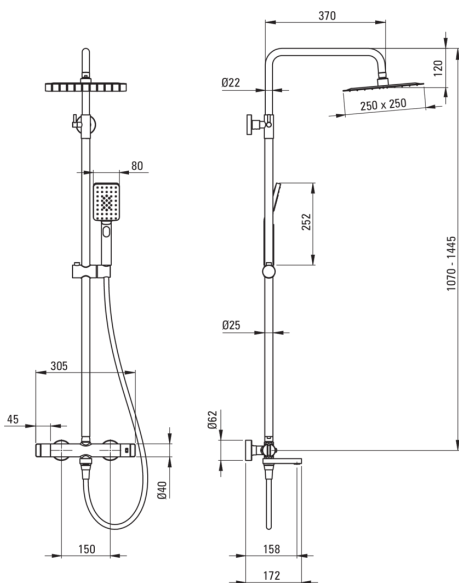

## Duschsystem

Ausführung	Stahl
Armatur	Ja
Höhenverstellbare kopfbrause	Ja
Regulierung der stangenhöhe von [mm]	1070
Regulierung der stangenhöhe bis [mm]	1445

## Stange

Material	Stahl 304
----------	-----------