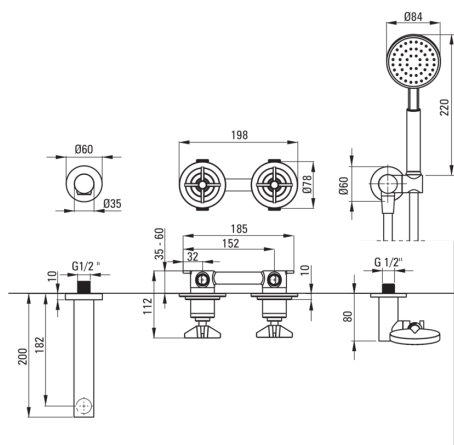

Код продукту: NAC_N9TQ

EAN: 5907650848912

Колір: negro

Гарантія: 7

Змішувач

Тип змішувача	змішуючий, з двома ручками
Спосіб монтажу	прихований
Акустична група	1 (x ≤ 20)

Носики

Вид носика	нерухомий
Аератор	Так

Лійки

Кількість функцій	1
Anti calc	Так
Типи потоку	дощовий

Шланги

Довжина [мм]	1500
Тип обплетення	подвійного плетення
Матеріал оплуту	нержавіюча сталь
Anti_twist	2

Кутове з'єднання

Оздоблення	него
Тип кронштейна	для шланга з тримачем лійки
Форма	круглий
Матеріал	латунь
Винт кронштейна	Так
Прихований монтаж	Так

Відмінна риса:

- Дизайн, що поєднує минуле з майбутнім
- Елементи, розроблені вручну
- Прихований монтаж забезпечує естетику ванної кімнати
- Корпус змішувача виготовлений з високоякісної латуні
- Анти-calc функція
- Регульований кут нахилу лійки
- Міцні кінці шланга з латуні
- Система Anti-twist для запобігання скручування шланга
- Пропонуємо спеціальний засіб, безпечний для очищуваних поверхонь