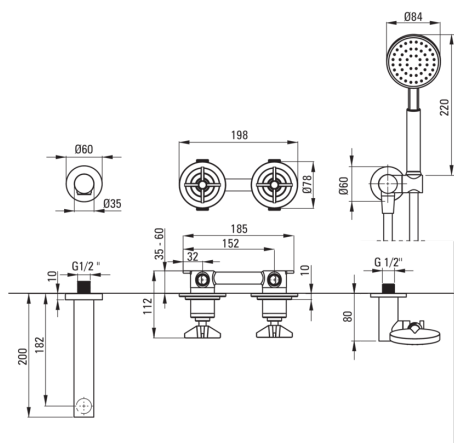

TEMISTO

podometni tuš komplet

koda izdelka: NAC_N9TQ

EAN: 5907650848912

Barva: Nero

Garancija [leta]: 7

Armatura vključena

Tip armature	armatura, z dvema ročicama
Metoda montaže	podometen
Zvočni razred [db]	l (x ≤ 20)

Izlivi

Tip izliva	fiksno
Perlator	Ja

Tuš ročke

Število funkcijskih stikal	1
Anti-kalcitni sistem	Ja
Tip curka	dež

Cevi

Dolžina [mm]	1500
Tip pletenja	dvojno pletenje
Material pletenja	nerjaveče jeklo
Anti-twist	2

Kotni priključki

Finiš	Nero
Tip priključka	za cev z držalom za tuš ročko
Oblika	okroglo
Material	medenina
Navoj priključka 1/2"	Ja
Podometna montaža	Ja

karakteristike:

- Dizajn, ki povezuje preteklost s prihodnostjo
- Ročno izdelani elementi
- Podometna montaža poskrbi za estetiko kopalnice
- Telo armature je izdelano iz najkakovostnejše medenine
- Ročna prha s sistemom Anti-calc
- Nastavljiv kot tuš ročke
- Trpežen zaključek cevi iz medenine
- Sistem anti-twist, ki preprečuje zvijanje cevi
- V ponudbi Deante imamo tudi varna namenska čistila