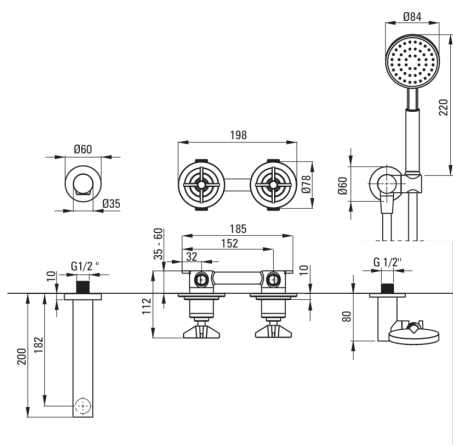

TEMISTO

Набор для душа скрытого монтажа

Код товара: NAC_N9TQ

EAN: 5907650848912

Цвет: него

Гарантия [лет]: 7

Смесители

Вид смесителя	смешивающий, двухрычажный
Способ монтажа	скрытого монтажа
Акустическая группа [дБ]	1 ($x \leq 20$)

Изливы

Вид излива	стандартный
Аэратор	Да

Лейки

Количество функций	1
Anti-calc	Да
Виды струи	дождевой

Шланги

Длина [мм]	1500
Вид оплетки	двойное плетение
Материал оплетки	нержавеющая сталь
Anti_twist	2

Кронштейн для подключения шланга

Отделка	него
Вид кронштейна	к шлангу с держателем лейки
Форма	круглый
Материал	латунь
Винт кронштейна	Да
Скрытый монтаж	Да

Отличительные черты:

- Дизайн, объединяющий прошлое с будущим
- Элементы ручной работы
- Скрытый монтаж обеспечивает эстетику ванной комнаты
- Корпус смесителя изготовлен из латуни высочайшего качества
- Ручной душ с антикальциевым покрытием
- Регулируемый угол наклона душевой лейки
- Прочные наконечники шлангов из латуни
- Система Anti-Twist, предотвращающая скручивание шланга
- Специальное средство, безопасное для очищаемых поверхностей