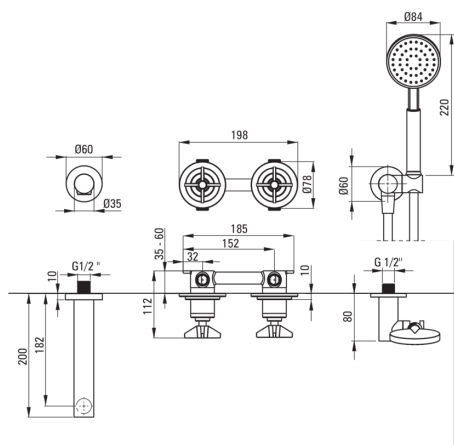

TEMISTO

Kit de douche encastré

Code produit: NAC_N9TQ

EAN: 5907650848912

Couleur: nero

Garantie [années]: 7

Mitigeur

Type de mitigeur	mixer, à deux poignées
Méthode de montage	encastré
Groupe acoustique [db]	1 ($x \leq 20$)

BeCS

Type de bec	fixe
Aérateur	Oui

Douchettes à main

Nombre de fonctions	1
Anti-calcaire	Oui
Types de flux	pluie de douche

Flexibles

Longueur [mm]	1500
Type de tresse	double tressé
Matériau de la tresse	acier inoxydable
Anti-torsion	2

Connexion angulaire

Finition	nero
Type de connexion	pour flexible avec support de douchette
Forme	rond
Matériel	cuivre
Fil de connexion	Oui
Montage encastré	Oui

Caractéristiques:

- Un design qui relie le passé au futur
- Éléments fabriqués à la main
- L'installation encastrée assure l'esthétique de la salle de bain
- Le corps du mitigeur est en cuivre de la plus haute qualité
- Oreillette avec fonction anticalcaire
- Angle du casque réglable
- Embouts de tuyau durables en laiton
- Système anti-torsion, empêchant le tuyau de se tordre
- Agent de nettoyage dédié, sans danger pour les surfaces nettoyées