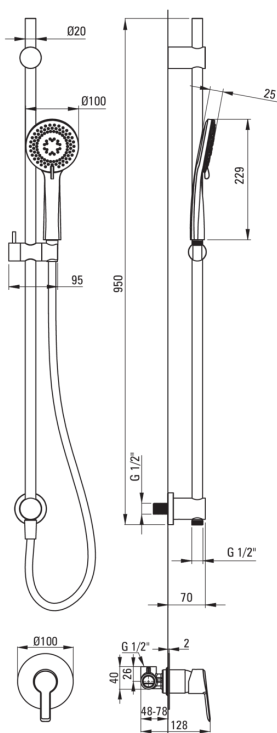

ARNIKA

podometni tuš komplet, s premičnim drogom

 deante

koda izdelka: NAC_N9TP

EAN: 5907650816867

Barva: Nero

Garancija [leta]: 7

Tuš set

Finiš	Nero
Drog	Ja

Cevi

Dolžina [mm]	1500
Tip pletenja	ni relevantno
Material pletenja	PVC
Anti-twist	2

Tuš ročke

Število funkcijskih stikal	3
Anti-kalcitni sistem	Ja
Tip curka	dež, mešano, hidromasaža

Drog

Material	medenina, nerjaveče jeklo
----------	---------------------------

karakteristike:

- Tuš ročka s sistemom Anti-calc, ki olajša odstranjevanje vodnega kamna
- Sistem anti-twist, ki preprečuje zvijanje cevi
- Nastavljiv kot tuš ročke
- 3-funkcijska tuš ročka
- Podometna montaža poskrbi za estetiko kopalnice
- Samo najboljši materiali, katerih kakovost je potrjena z laboratorijskimi testi
- Inovativen in trpežen premaz Nero, ki je enostaven za čiščenje
- V ponudbi Deante imamo tudi varna namenska čistila
- Raznolikost barv z možnostjo kombiniranja
- Lepota in harmonija dizajna
- Telo armature je izdelano iz najkakovostnejše medenine