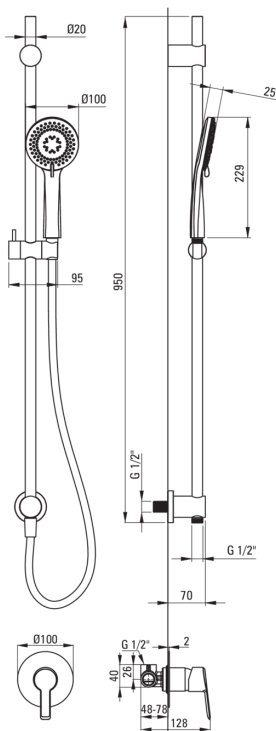

ARNIKA

Set de duș cu montare îngropată, cu bară glisantă

 deante

Codul produsului: NAC_N9TP

EAN: 5907650816867

Culoarea: nero

Garanție [ani]: 7

Seturi de duș

Finisaj nero

Tijă Da

Furtunuri

Lungimea [mm] 1500

Tipul împletiturii nu este cazul

Material împletitură PVC

Anti-twist 2

Dușuri de mână

Număr de funcții 3

Anti-calc Da

Tipul de jet ploaie, mixt, hidromasaj

Tijă

Material alamă, oțel inoxidabil

Caracteristici:

- Duș de mână cu sistem Anti-calc pentru eliminarea ușoară a calcarului
- Sistem Anti-twist care împiedică răsucirea furtunului
- Unghiul reglabil pentru para de duș
- Pară de duș cu 3 funcții
- Instalarea încastrată la nivel îi oferă băii un aspect estetic.
- Doar cele mai bune materiale, a căror calitate a fost certificată prin teste de laborator
- Finisaj Nero inovativ, rezistent și ușor de întreținut
- Agent de curățare special, sigur pentru suprafețele curățate
- Varietatea culorilor oferă multe posibilități de amenajări
- Design plin de frumusețe și armonie
- Corpul bateriei este fabricat din alamă de cea mai bună calitate.