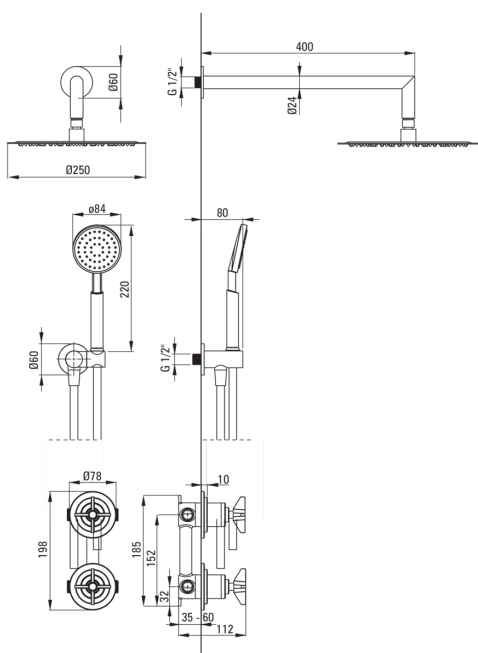

Код продукту: NAC_N9QT

EAN: 5907650817727

Колір: negro

Гарантія: 7

Змішувач

Тип змішувача	змішуючий, з двома ручками
Спосіб монтажу	прихований
Акустична група	1 (x ≤ 20)

Носики

Діапазон виливу для душу / ванни [мм]	384
---------------------------------------	-----

Верхній душ

Форма	круглий
Матеріал	латунь
Діаметр [мм]	250
Anti calc	Так
Кількість функцій	1

Лійки

Кількість функцій	1
Anti calc	Так
Типи потоку	дощовий

Кутове з'єднання

Оздоблення	него
Тип кронштейна	для шланга з тримачем лійки
Форма	круглий
Матеріал	латунь
Винт кронштейна	Так
Прихований монтаж	Так