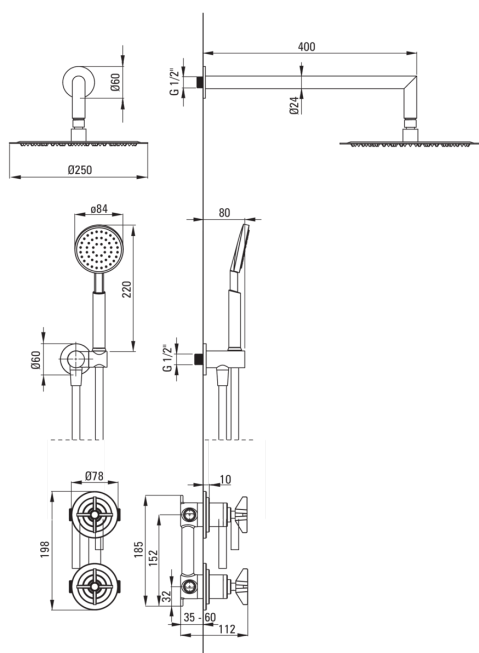

TEMISTO

podometni tuš komplet

koda izdelka: NAC_N9QT

EAN: 5907650817727

Barva: Nero

Garancija [leta]: 7

Armatura vključena

Tip armature	armatura, z dvema ročicama
Metoda montaže	podometen
Zvočni razred [db]	I (x ≤ 20)

Izlivi

Dolžina izliva za tuš/kad [mm]	384
--------------------------------	-----

Tuš glava

Oblika	okroglo
Material	medenina
Premer [mm]	250
Anti-kalcitni sistem	Ja
Število funkcijskih stikal	1

Tuš ročke

Število funkcijskih stikal	1
Anti-kalcitni sistem	Ja
Tip curka	dež

Kotni priključki

Finiš	Nero
Tip priključka	za cev z držalom za tuš ročko
Oblika	okroglo
Material	medenina
Navoj priključka 1/2"	Ja
Podometna montaža	Ja

karakteristike:

- Dizajn, ki povezuje preteklost s prihodnostjo
- Samo najboljši materiali, katerih kakovost je potrjena z laboratorijskimi testi
- Podometna montaža poskrbi za estetiko kopalnice
- Inovativen in trpežen premaz Nero, ki je enostaven za čiščenje
- Telo armature je izdelano iz najkakovostnejše medenine
- V ponudbi Deante imamo tudi varna namenska čistila
- Ročna prha s sistemom Anti-calc
- Sistem anti-twist, ki preprečuje zvijanje cevi
- Sistem Anti-calc, ki olajša odstranjevanje oblog vodnega kamna