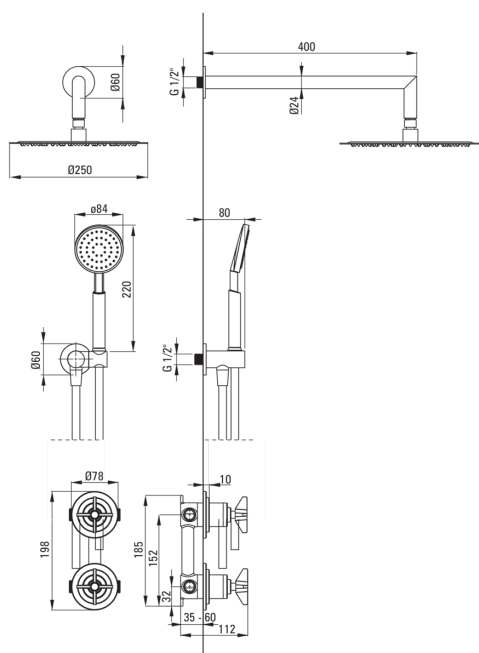

## Set de duș cu montare îngropată

Codul produsului: NAC\_N9QT

EAN: 5907650817727

Culoarea: nero

Garanție [ani]: 7

### Pipe

Raza de acțiune a pipei dușului/căzii [mm]	384
--	-----

### Cap de duș

Formă	rotund
Material	alamă
Diametru [mm]	250
Anti-calc	Da
Număr de funcții	1

### Racord rectangular

Finisaj	nero
Tipul racordului	pentru furtunuri cu suport pentru dușul de mână
Formă	rotund
Material	alamă
Filet de conexiune	Da
Montare îngropată	Da