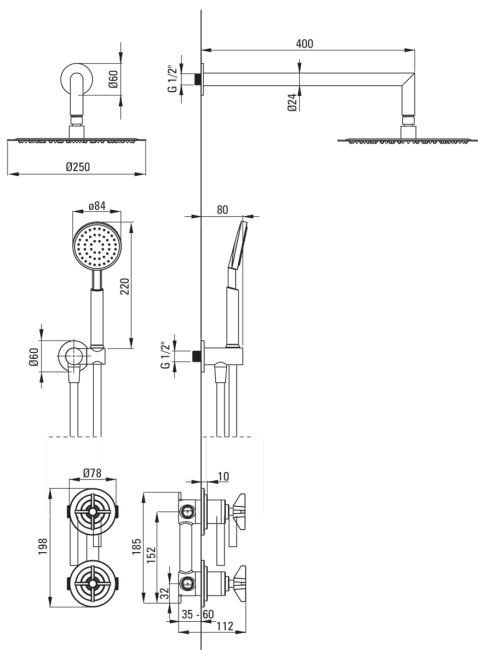

TEMISTO

Set de duș cu montare îngropată

Codul produsului: NAC_N9QT

EAN: 5907650817727

Culoarea: nero

Garanție [ani]: 7

Baterie

Tipul bateriei	baterie, două mânere
Metoda de instalare	îngropat
Grupa acustică [db]	I (x ≤ 20)

Pipe

Raza de acțiune a pipei dușului/căzii [mm]	384
--	-----

Cap de duș

Formă	rotund
Material	alamă
Diametru [mm]	250
Anti-calc	Da
Număr de funcții	1

Dușuri de mână

Număr de funcții	1
Anti-calc	Da
Tipul de jet	ploaie

Racord rectangular

Finisaj	nero
Tipul racordului	pentru furtunuri cu suport pentru dușul de mână
Formă	rotund
Material	alamă
Filet de conexiune	Da
Montare îngropată	Da

Caracteristici:

- Doar cele mai bune materiale, a căror calitate a fost certificată prin teste de laborator
- Instalarea încastrată la nivel îi oferă băii un aspect estetic.
- Finisaj Nero inovativ, rezistent și ușor de întreținut
- Corpul bateriei este fabricat din alamă de cea mai bună calitate.
- Agent de curățare special, sigur pentru suprafețele curățate
- Pară de duș anti calcar
- Sistem Anti-twist care împiedică răsucirea furtunului
- Sistem anticalcar care facilitează îndepărtarea depunerilor de calcar