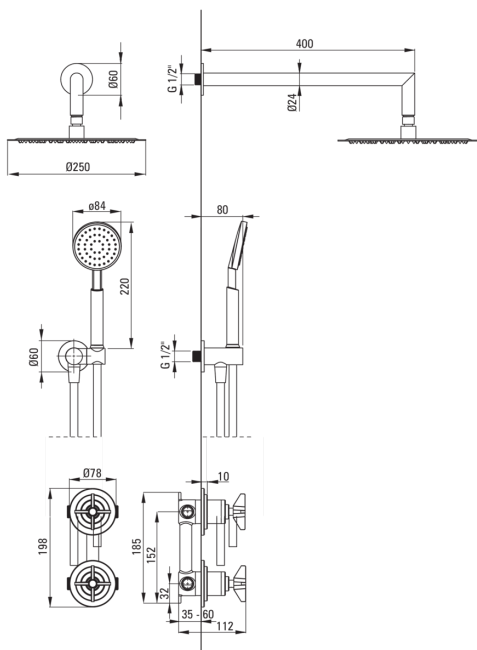

## Set doccia a scomparsa

Codice prodotto: NAC\_N9QT

EAN: 5907650817727

Colore: nero

Garanzia [anni]: 7

### Beccucci

Gamma delle bocchette per doccia/vasca [mm]	384
---	-----

### Soffione doccia

Forma	rotondo
Materiale	in ottone
Diametro [mm]	250
Anticalcare	Sì
Numero di funzioni	1

### Connessione angolare

Finitura	nero
Tipo di connessione	per il tubo flessibile con supporto per doccetta
Forma	rotondo
Materiale	in ottone
Filetto di connessione	Sì
Montaggio a scomparsa	Sì