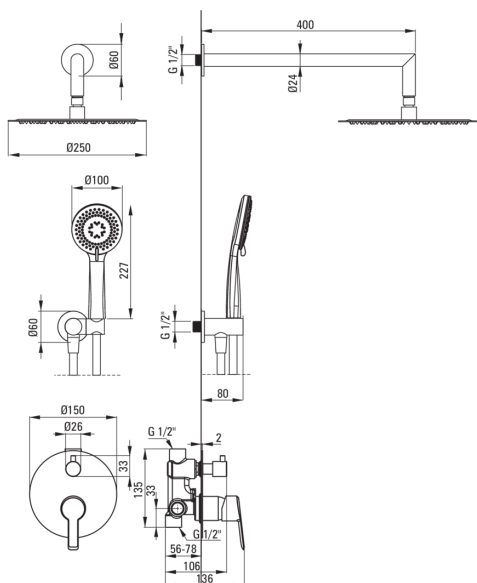

Код продукту: NAC_N9QP

EAN: 5908212081273

Колір: negro

Гарантія: 7

Змішувач

Тип змішувача	з однією ручкою, змішуючий
Спосіб монтажу	прихований
Акустична група	1 (x ≤ 20)

Носики

Вид носика	нерухомий
Діапазон виливу для душу / ванни [мм]	325

Верхній душ

Форма	круглий
Матеріал	сталь 304
Товщина	55
Діаметр [мм]	300
Anti calc	Так
Кількість функцій	1
Типи потоку	дощовий
Швидкий час відгуку на ввімкнення і вимкнення води	Так

Лійки

Кількість функцій	3
Anti calc	Так
Типи потоку	дощовий, змішаний, гідромасаж

Шланги

Довжина [мм]	1500
Тип обплетення	не стосується
Матеріал оплёту	PVC
Anti_twist	1

Кутове з'єднання

Оздоблення	него
Тип кронштейна	для шланга з тримачем лійки
Форма	круглий
Матеріал	латунь
Винт кронштейна	Так
Прихований монтаж	Так