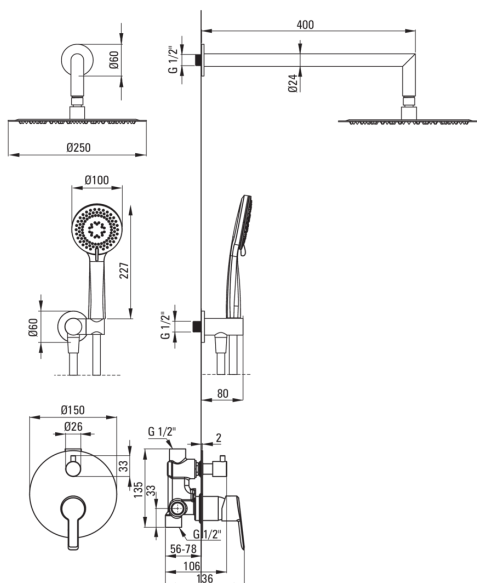

Код продукту: NAC_N9QP

EAN: 5908212081273

Колір: negro

Гарантія: 7

Змішувач

| | |
|-----------------|----------------------------|
| Тип змішувача | з однією ручкою, змішуючий |
| Спосіб монтажу | прихований |
| Акустична група | 1 (x ≤ 20) |

Носики

| | |
|---------------------------------------|-----------|
| Вид носика | нерухомий |
| Діапазон виливу для душу / ванни [мм] | 325 |

Верхній душ

| | |
|--|-----------|
| Форма | круглий |
| Матеріал | сталь 304 |
| Товщина | 55 |
| Діаметр [мм] | 300 |
| Anti calc | Так |
| Кількість функцій | 1 |
| Типи потоку | дощовий |
| Швидкий час відгуку на ввімкнення і вимкнення води | Так |

Лійки

| | |
|-------------------|-------------------------------|
| Кількість функцій | 3 |
| Anti calc | Так |
| Типи потоку | дощовий, змішаний, гідромасаж |

Шланги

| | |
|-----------------|---------------|
| Довжина [мм] | 1500 |
| Тип обплетення | не стосується |
| Матеріал оплёту | PVC |
| Anti_twist | 1 |

Кутове з'єднання

| | |
|-------------------|-----------------------------|
| Оздоблення | него |
| Тип кронштейна | для шланга з тримачем лійки |
| Форма | круглий |
| Матеріал | латунь |
| Винт кронштейна | Так |
| Прихований монтаж | Так |