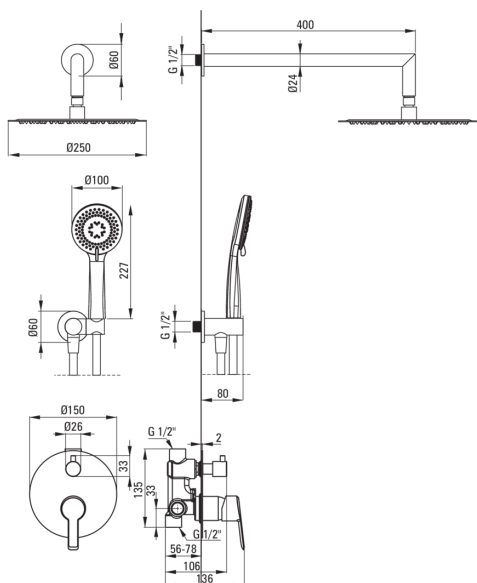

ARNIKA

podometni tuš komplet

koda izdelka: NAC_N9QP

EAN: 5908212081273

Barva: Nero

Garancija [leta]: 7

Armatura vključena

Tip armature	z eno ročico, armatura
Metoda montaže	podometen
Zvočni razred [db]	l ($x \leq 20$)

Izlivi

Tip izliva	fiksno
Dolžina izliva za tuš/kad [mm]	325

Tuš glava

Oblika	okroglo
Material	jeklo 304
Debelina	55
Premer [mm]	300
Anti-kalcitni sistem	Ja
Število funkcijskih stikal	1
Tip curka	dež
Hiter odzivni čas odpiranja/zapiranja vode	Ja

Tuš ročke

Število funkcijskih stikal	3
Anti-kalcitni sistem	Ja
Tip curka	dež, mešano, hidromasaža

Cevi

Dolžina [mm]	1500
Tip pletenja	ni relevantno
Material pletenja	PVC
Anti-twist	1

Kotni priključki

Finiš	Nero
Tip priključka	za cev z držalom za tuš ročko
Oblika	okroglo
Material	medenina
Navoj priključka 1/2"	Ja
Podometna montaža	Ja