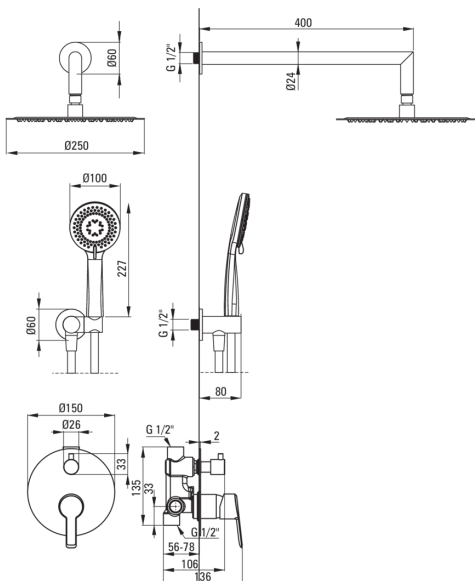

ARNIKA

Набор для душа скрытого монтажа

МОНТАЖА

Код товара: NAC_N9QP

EAN: 5908212081273

Цвет: него

Гарантия [лет]: 7

Смесители

Вид смесителя	однорычажный, смешивающий
Способ монтажа	скрытого монтажа
Акустическая группа [дБ]	1 ($x \leq 20$)

Изливы

Вид излива	стандартный
Длина излива для душа/ванны [мм]	325

Верхний душ

Форма	круглый
Материал	сталь 304
Толщина [мм]	55
Диаметр [мм]	300
Anti-calc	Да
Количество функций	1
Виды струи	дождевой
Быстрое время отклика на включение и выключение воды	Да

Лейки

Количество функций	3
Anti-calc	Да
Виды струи	дождевой, смешанный, гидромассаж

Шланги

Длина [мм]	1500
Вид оплетки	не касается
Материал оплетки	PVC
Anti_twist	1

Кронштейн для подключения шланга

Отделка	него
Вид кронштейна	к шлангу с держателем лейки
Форма	круглый
Материал	латунь
Винт кронштейна	Да
Скрытый монтаж	Да