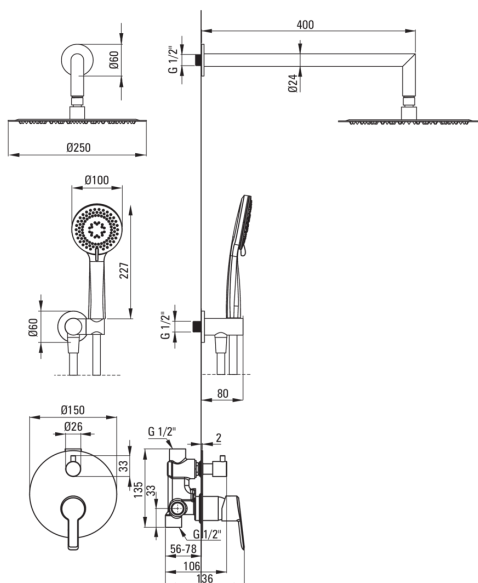

Bateria

Rodzaj baterii	jednouchwytowa, mieszaczowa
Sposób montażu	podtynkowy
Grupa akustyczna [db]	1 (x ≤ 20)

Wylewka

Rodzaj wylewki	stała
Zasięg wylewki natryskowej/ wannowej [mm]	325

Głowica natryskowa

Kształt	okrągły
Materiał	stal 304
Grubość [mm]	55
Średnica [mm]	300
Anti-calc	Tak
Ilość funkcji	1
Rodzaje strumienia	deszczowy
Szybki czas reakcji na włączenie i wyłączenie wody	Tak

Słuchawka

Ilość funkcji	3
Anti-calc	Tak
Rodzaje strumienia	deszczowy, mieszany, hydromasaż

Wąż

Długość [mm]	1500
Rodzaj opłotu	nie dotyczy
Materiał opłotu	PVC
Anti-twist	1

Przyłącze kątowe

Wykończenie	nero
Rodzaj przyłącza	do węża z uchwytem na słuchawkę
Kształt	okrągły
Materiał	mosiądz
Gwint przyłącza	Tak
Montaż podtynkowy	Tak