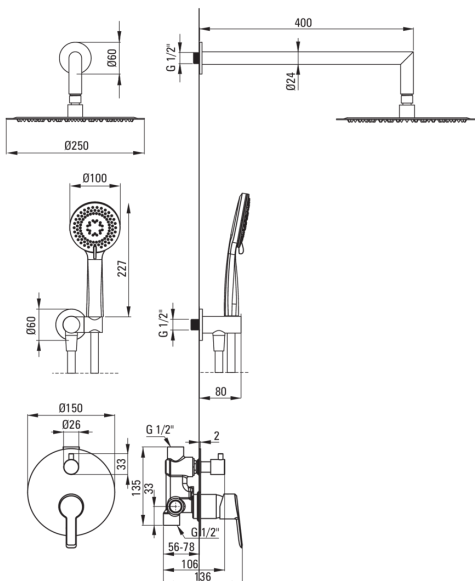

ARNIKA

Set doccia a scomparsa

Codice prodotto: NAC_N9QP

EAN: 5908212081273

Colore: nero

Garanzia [anni]: 7

Miscelatore

Tipo di miscelatore	maniglia singola, miscelatore
Metodo di installazione	a scomparsa
Gruppo acustico [db]	1 (x ≤ 20)

Beccucci

Tipo a beccuccio	fermo
Gamma delle bocchette per doccia/vasca [mm]	325

Soffione doccia

Forma	rotondo
Materiale	acciaio 304
Spessore	55
Diametro [mm]	300
Anticalcare	Sì
Numero di funzioni	1
Tipo a ruscello	a pioggia
Tempo di risposta rapido per l'accensione e lo spegnimento dell'acqua	Sì

Docce a mano

Numero di funzioni	3
Anticalcare	Sì
Tipo a ruscello	a pioggia, miscelato, idromassaggio

Tubi flessibili

Lunghezza [mm]	1500
Tipo di treccia	non applicabile
Materiale della treccia	PVC
Antitorsione	1

Connessione angolare

Finitura	nero
Tipo di connessione	per il tubo flessibile con supporto per doccetta
Forma	rotondo
Materiale	in ottone
Filetto di connessione	Sì
Montaggio a scomparsa	Sì