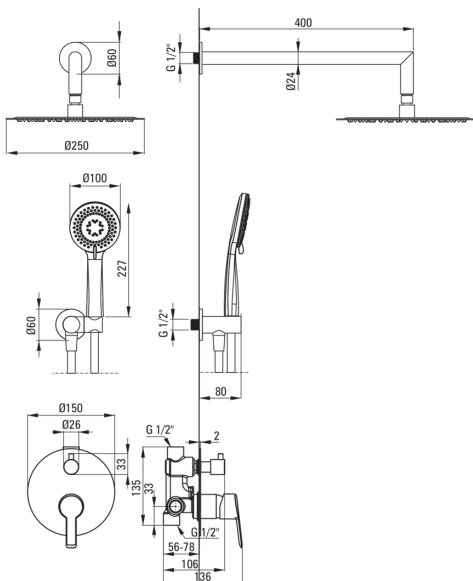

ARNIKA

Kit de douche encastré

Code produit: NAC_N9QP

EAN: 5908212081273

Couleur: nero

Garantie [années]: 7

Mitigeur

Type de mitigeur	mono-manche, mixer
Méthode de montage	encastré
Groupe acoustique [db]	l (x ≤ 20)

BeCS

Type de bec	fixe
La distance bec douche/baignoire [mm]	325

Pommeau de douche

Forme	rond
Matériel	acier inoxydable 304
Épaisseur	55
Diamètre [mm]	300
Anti-calcaire	Oui
Nombre de fonctions	1
Types de flux	pluie de douche
Temps de réaction rapide pour ouvrir et fermer l'eau	Oui

Douchettes à main

Nombre de fonctions	3
Anti-calcaire	Oui
Types de flux	pluie de douche, mixer, hydromassage

Flexibles

Longueur [mm]	1500
Type de tresse	n'est pas applicable
Matériau de la tresse	PVC
Anti-torsion	1

Connexion angulaire

Finition	nero
Type de connexion	pour flexible avec support de douchette
Forme	rond
Matériel	cuivre
Fil de connexion	Oui
Montage encastré	Oui