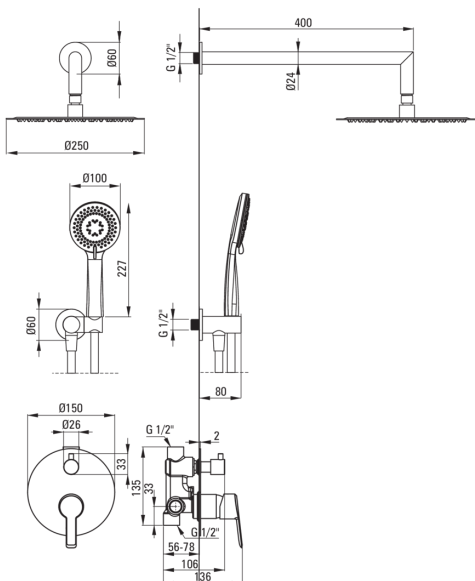

ARNIKA Unterputz-Duschset

Artikel-Nr.: NAC_N9QP
EAN: 5908212081273
Farbe: Nero
Garantie [Jahre]: 7

Armatur

Art der armatur	Einhebel, Mischer
Methode der montage	Unterputz-
Akkustische gruppe	I (x ≤ 20)

Ausläufe

Auslaufart	fest
Ausladung der duscharmatur/ badewannenarmatur [mm]	325

Kopfbrause

Form	rund
Material	Stahl 304
Dicke [mm]	55
Durchschnitt	300
Anti-calc	Ja
Anzahl der funktionen	1
Strahlart	Regen-
Schnelle reaktionszeit auf ein- und wasausschalten	Ja

Handbrausen

Anzahl der funktionen	3
Anti-calc	Ja
Strahlart	Regen-, gemischt, Hydromassage

Schläuche

Länge	1500
Geflechtart	nicht zutreffend
Geflechtmaterial	PVC
Anti-twist	1

Winkelanschlüsse

Ausführung	Nero
Anschlussart	für Schlauch mit Handbrause-Halterung
Form	rund
Material	Messing
Anschlussgewinde	Ja
Unterputzmontage	Ja