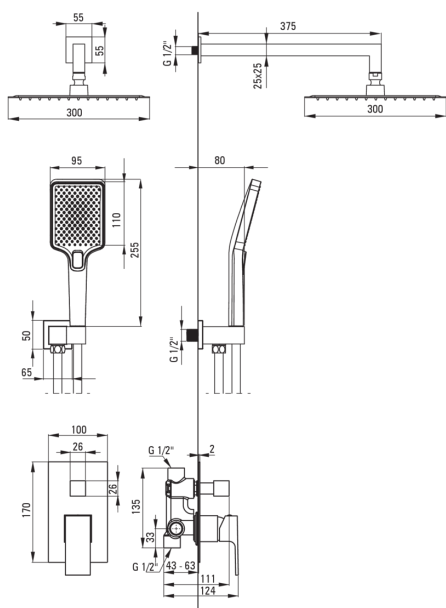

ANEMON BIS

Душова кабіна

 deante

Код продукту: NAC_N9MP

EAN: 5908212085615

Колір: negro

Гарантія: 7

Змішувач

Тип змішувача	з однією ручкою, змішуючий
Спосіб монтажу	прихований
Акустична група	1 (x ≤ 20)

Носики

Вид носика	нерухомий
Діапазон виливу для душу / ванни [мм]	375

Верхній душ

Форма	квадратний
Матеріал	сталь 304
Ширина [мм]	300
Довжина [мм]	300
Товщина	55
Anti calc	Так
Кількість функцій	1
Типи потоку	дощовий
Швидкий час відгуку на ввімкнення і вимкнення води	Так

Лійки

Кількість функцій	3
Anti calc	Так
Типи потоку	дощовий, водяний туман, змішаний

Шланги

Довжина [мм]	1500
Тип обплетення	не стосується
Матеріал оплёту	PVC
Anti_twist	1

Кутове з'єднання

Оздоблення	него
Тип кронштейна	для шланга з тримачем лійки
Форма	прямокутний
Матеріал	латунь
Винт кронштейна	Так
Прихований монтаж	Так