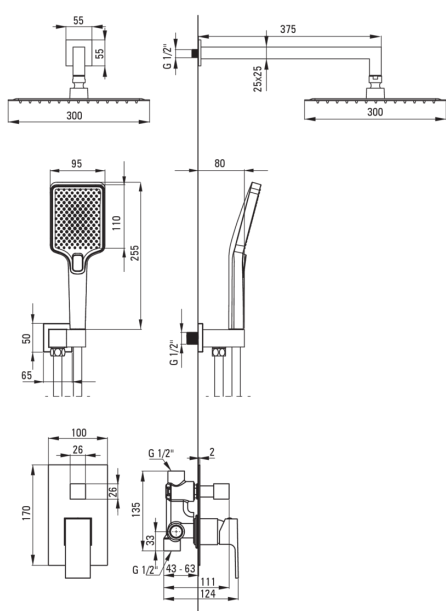

ANEMON BIS

podometni tuš komplet

koda izdelka: NAC_N9MP

EAN: 5908212085615

Barva: Nero

Garancija [leta]: 7

Armatura vključena

Tip armature	z eno ročico, armatura
Metoda montaže	podometen
Zvočni razred [db]	I ($x \leq 20$)

Izlivi

Tip izliva	fiksno
Dolžina izliva za tuš/kad [mm]	375

Tuš glava

Oblika	kvadrat
Material	jeklo 304
Širina [mm]	300
Dolžina [mm]	300
Debelina	55
Anti-kalcitni sistem	Ja
Število funkcijskih stikal	1
Tip curka	dež
Hiter odzivni čas odpiranja/zapiranja vode	Ja

Tuš ročke

Število funkcijskih stikal	3
Anti-kalcitni sistem	Ja
Tip curka	dež, meglica, mešano

Cevi

Dolžina [mm]	1500
Tip pletenja	ni relevantno
Material pletenja	PVC
Anti-twist	1

Kotni priključki

Finiš	Nero
Tip priključka	za cev z držalom za tuš ročko
Oblika	pravokoten
Material	medenina
Navoj priključka 1/2"	Ja
Podometna montaža	Ja