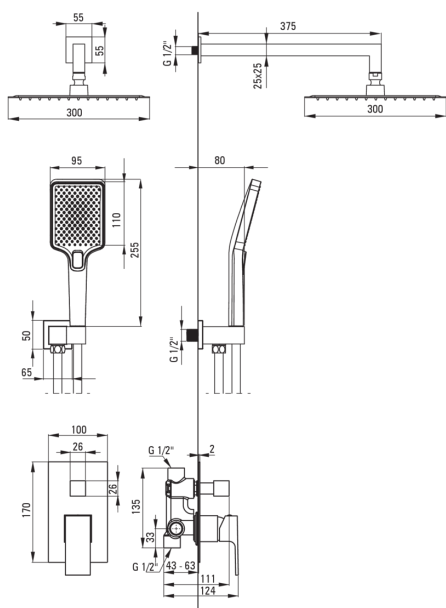

ANEMON BIS

Набор для душа скрытого монтажа

МОНТАЖА

Код товара: NAC_N9MP

EAN: 5908212085615

Цвет: него

Гарантия [лет]: 7

Смесители

Вид смесителя	однорычажный, смешивающий
Способ монтажа	скрытого монтажа
Акустическая группа [дБ]	1 ($x \leq 20$)

Изливы

Вид излива	стандартный
Длина излива для душа/ванны [мм]	375

Верхний душ

Форма	квадратный
Материал	сталь 304
Ширина [мм]	300
Длина [мм]	300
Толщина [мм]	55
Anti-calc	Да
Количество функций	1
Виды струи	дождевой
Быстрое время отклика на включение и выключение воды	Да

Лейки

Количество функций	3
Anti-calc	Да
Виды струи	дождевой, водяной туман, смешанный

Шланги

Длина [мм]	1500
Вид оплетки	не касается
Материал оплетки	PVC
Anti_twist	1

Кронштейн для подключения шланга

Отделка	него
Вид кронштейна	к шлангу с держателем лейки
Форма	прямоугольный
Материал	латунь
Винт кронштейна	Да
Скрытый монтаж	Да