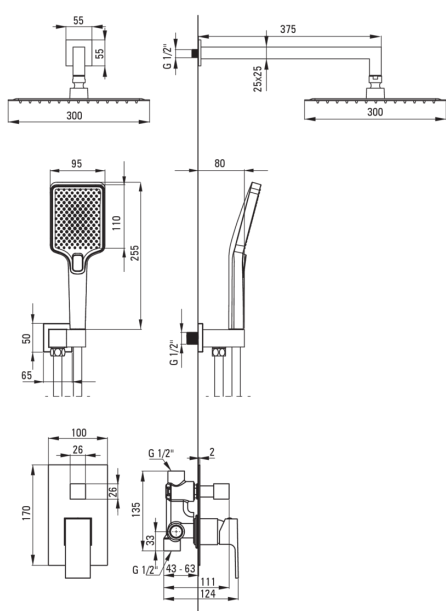

## Set de duș cu montare îngropată

 deante

Codul produsului: NAC\_N9MP

EAN: 5908212085615

Culoarea: nero

Garanție [ani]: 7

### Baterie

Tipul bateriei	un mâner, baterie
Metoda de instalare	îngropat
Grupa acustică [db]	1 (x ≤ 20)

### Pipe

Tipul pipei	fix
Raza de acțiune a pipei dușului/căzii [mm]	375

### Cap de duș

Formă	pătrat
Material	oțel 304
Lățime [mm]	300
Lungimea [mm]	300
Grosime	55
Anti-calc	Da
Număr de funcții	1
Tipul de jet	ploaie
Timp de răspuns rapid pentru pornirea și oprirea apei	Da