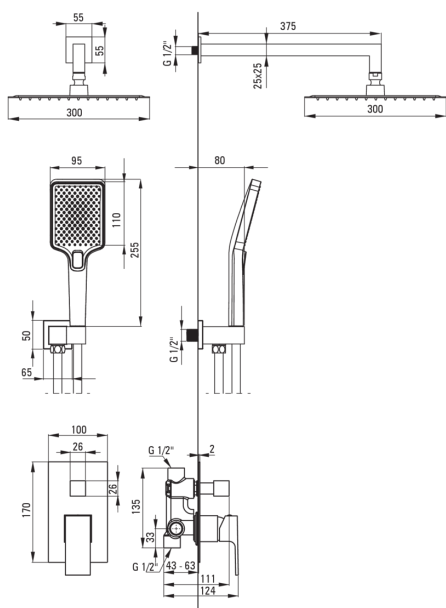

### Baterie

|                     |                   |
|---------------------|-------------------|
| Tipul bateriei      | un mâner, baterie |
| Metoda de instalare | îngropat          |
| Grupa acustică [db] | 1 (x ≤ 20)        |

### Pipe

|  |     |
|--|-----|
| Tipul pipei                                | fix |
| Raza de acțiune a pipei dușului/căzii [mm] | 375 |

### Cap de duș

|   |          |
|---|----------|
| Formă   | pătrat   |
| Material  | oțel 304 |
| Lățime [mm]   | 300      |
| Lungimea [mm]   | 300      |
| Grosime   | 55       |
| Anti-calc   | Da       |
| Număr de funcții                                      | 1        |
| Tipul de jet  | ploaie   |
| Timp de răspuns rapid pentru pornirea și oprirea apei | Da       |

### Racord rectangular

|                    |   |
|--------------------|---|
| Finisaj            | nero  |
| Tipul racordului   | pentru furtunuri cu suport pentru dușul de mână |
| Formă              | rectangular                                     |
| Material           | alamă   |
| Filet de conexiune | Da  |
| Montare îngropată  | Da  |