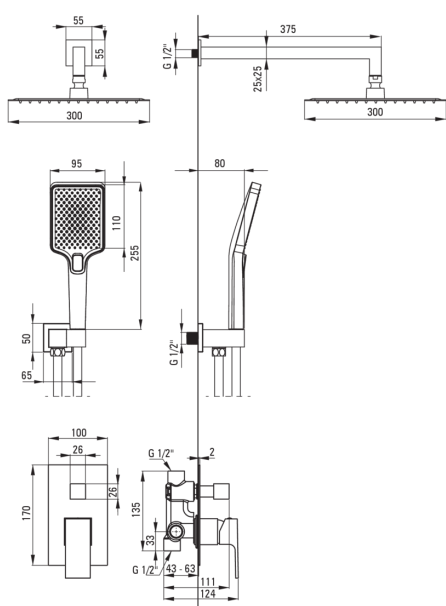

ANEMON BIS

Zestaw prysznicowy podtynkowy

Kod produktu: NAC_N9MP

EAN: 5908212085615

Kolor: nero

Gwarancja [lata]: 7

Cena Netto: 1543,90 zł
Cena Brutto: 1899,00 zł

deante

Bateria

Rodzaj baterii	jednouchwytowa, mieszaczowa
Sposób montażu	podtynkowy
Grupa akustyczna [db]	I (x ≤ 20)

Wylewka

Rodzaj wylewki	stała
Zasięg wylewki natryskowej/ wannowej [mm]	375

Głowica natryskowa

Kształt	kwadratowy
Materiał	stal 304
Szerokość [mm]	300
Długość [mm]	300
Grubość [mm]	55
Anti-calc	Tak
Ilość funkcji	1
Rodzaje strumienia	deszczowy
Szybki czas reakcji na włączenie i wyłączenie wody	Tak

Słuchawka

Ilość funkcji	3
Anti-calc	Tak
Rodzaje strumienia	deszczowy, mgiełka wodna, mieszany

Wąż

Długość [mm]	1500
Rodzaj opłotu	nie dotyczy
Materiał opłotu	PVC
Anti-twist	1

Przyłącze kątowe

Wykończenie	nero
Rodzaj przyłącza	do węża z uchwytem na słuchawkę
Kształt	prostokątny
Materiał	mosiądz
Gwint przyłącza	Tak
Montaż podtynkowy	Tak