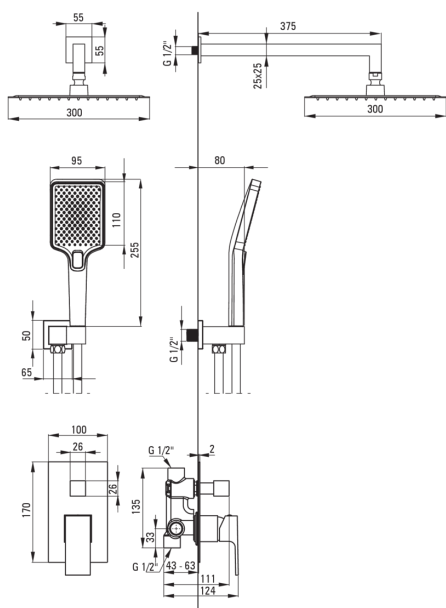

ANEMON BIS

Set doccia a scomparsa

Codice prodotto: NAC_N9MP

EAN: 5908212085615

Colore: nero

Garanzia [anni]: 7

Miscelatore

Tipo di miscelatore	maniglia singola, miscelatore
Metodo di installazione	a scomparsa
Gruppo acustico [db]	I ($x \leq 20$)

Beccucci

Tipo a beccuccio	fermo
Gamma delle bocchette per doccia/vasca [mm]	375

Soffione doccia

Forma	quadrato
Materiale	acciaio 304
Larghezza [mm]	300
Lunghezza [mm]	300
Spessore	55
Anticalcare	Sì
Numero di funzioni	1
Tipo a ruscello	a pioggia
Tempo di risposta rapido per l'accensione e lo spegnimento dell'acqua	Sì

Docce a mano

Numero di funzioni	3
Anticalcare	Sì
Tipo a ruscello	a pioggia, nebbia, miscelato

Tubi flessibili

Lunghezza [mm]	1500
Tipo di treccia	non applicabile
Materiale della treccia	PVC
Antitorsione	1

Connessione angolare

Finitura	nero
Tipo di connessione	per il tubo flessibile con supporto per doccetta
Forma	rettangolare
Materiale	in ottone
Filetto di connessione	Sì
Montaggio a scomparsa	Sì