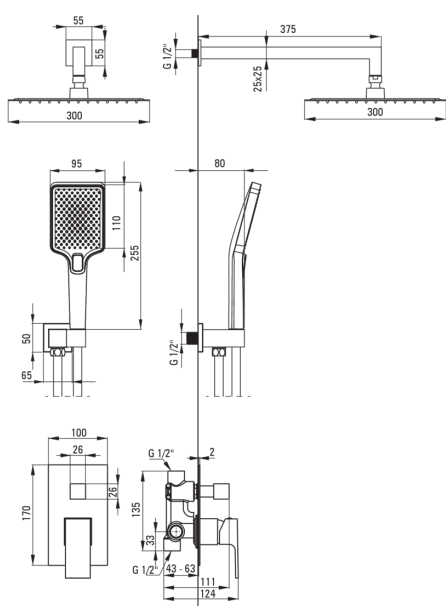

ANEMON BIS

Kit de douche encastré

Code produit: NAC_N9MP

EAN: 5908212085615

Couleur: nero

Garantie [années]: 7

Mitigeur

Type de mitigeur	mono-manche, mixer
Méthode de montage	encastré
Groupe acoustique [db]	1 (x ≤ 20)

BeCS

Type de bec	fixe
La distance bec douche/baignoire [mm]	375

Pommeau de douche

Forme	carré
Matériel	acier inoxydable 304
Largeur [mm]	300
Longueur [mm]	300
Épaisseur	55
Anti-calcaire	Oui
Nombre de fonctions	1
Types de flux	pluie de douche
Temps de réaction rapide pour ouvrir et fermer l'eau	Oui

Douchettes à main

Nombre de fonctions	3
Anti-calcaire	Oui
Types de flux	pluie de douche, brume d'eau, mixer

Flexibles

Longueur [mm]	1500
Type de tresse	n'est pas applicable
Matériau de la tresse	PVC
Anti-torsion	1

Connexion angulaire

Finition	nero
Type de connexion	pour flexible avec support de douchette
Forme	rectangulaire
Matériel	cuivre
Fil de connexion	Oui
Montage encastré	Oui